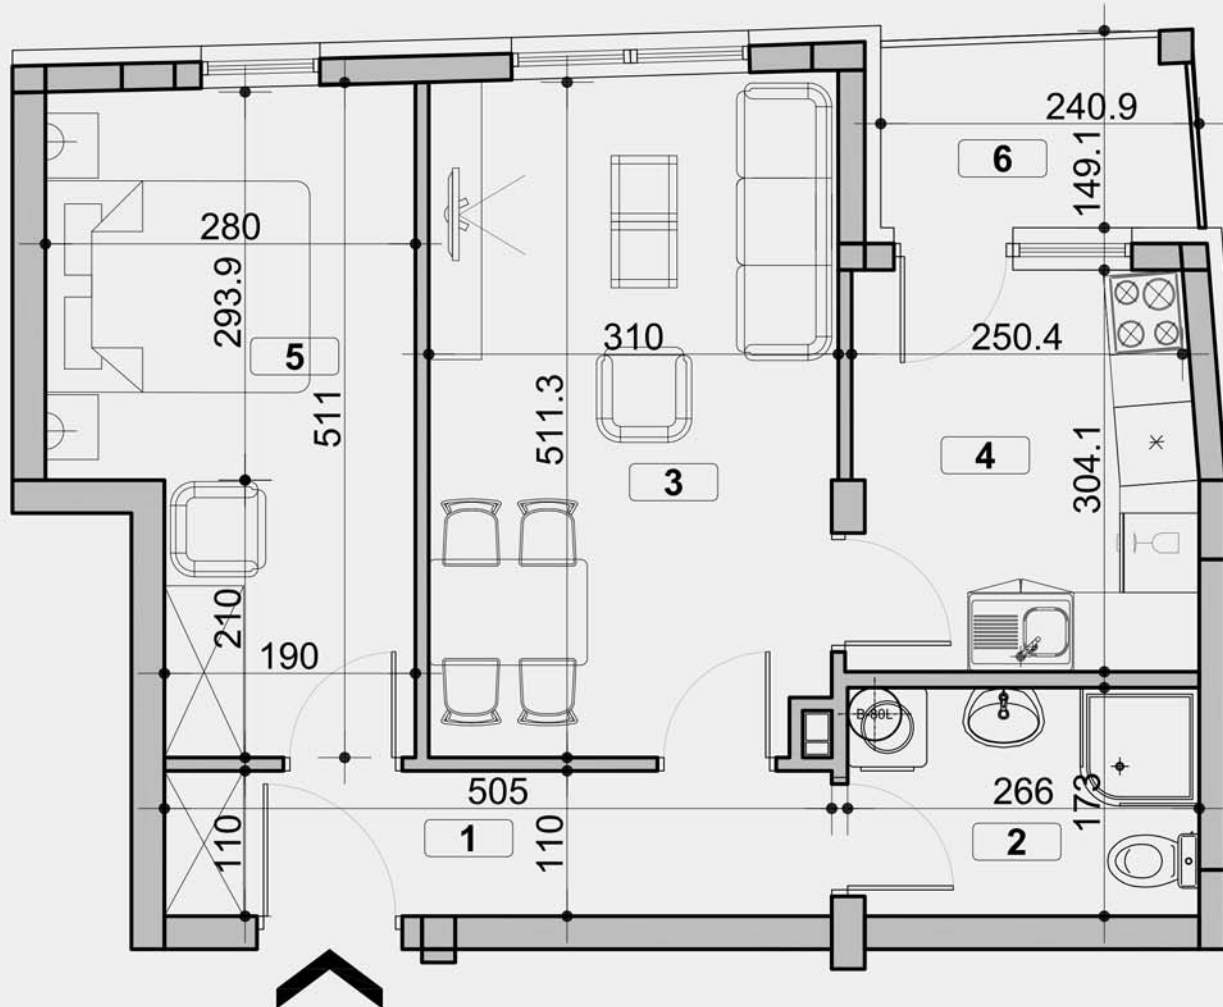

ПЕКА ДАПЧЕВИЋА
БЕОГРАД, ВОЖДОВАЦ

ЛАМЕЛА Б - СТАН 9
III СПРАТ

1. ПРЕДСОБЉЕ	5.39м ²
2. КУПАТИЛО	4.44м ²
3. КОМБИНОВАНА СОБА	15.26м ²
4. КУХИЊА	7.67м ²
5. СОБА	11.95м ²
6. БАЛКОН	3.17м ²

ПОВРШИНА СТАНА 47.89м²