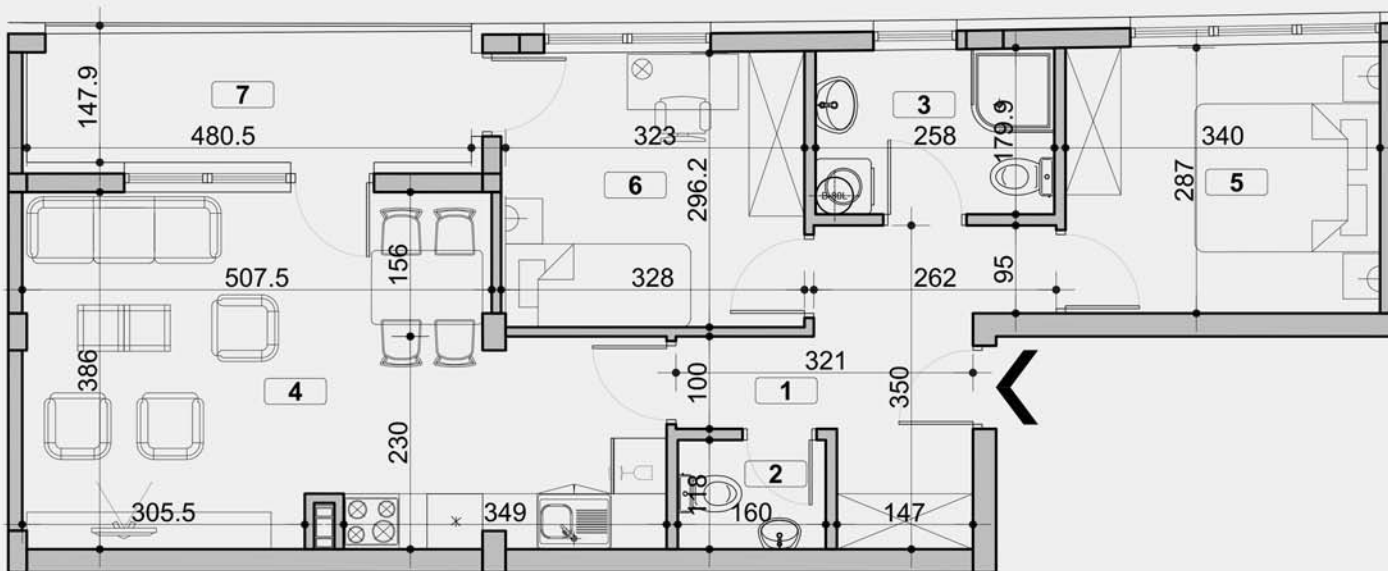

ПЕКА ДАПЧЕВИЋА  
БЕОГРАД, ВОЖДОВАЦ

ЛАМЕЛА Б - СТАН 8  
II СПРАТ

1. ПРЕДСОБЉЕ	7.80м <sup>2</sup>
2. ТОАЛЕТ	1.83м <sup>2</sup>
3. КУПАТИЛО	4.46м <sup>2</sup>
4. КОМБИНОВАНА СОБА	22.84м <sup>2</sup>
5. СОБА	9.57м <sup>2</sup>
6. СОБА	9.45м <sup>2</sup>
7. ЛОЋА	6.51м <sup>2</sup>

ПОВРШИНА СТАНА 62.46м<sup>2</sup>

ПЕКА ДАПЧЕВИЋА

ГП ЗЛАТИБОР-ГРАДЊА БЕОГРАД А.Д.  
011 3544-251  
063 330-842  
Пожешка 104а, Београд  
gpzlatibor.prodaja@gmail.com