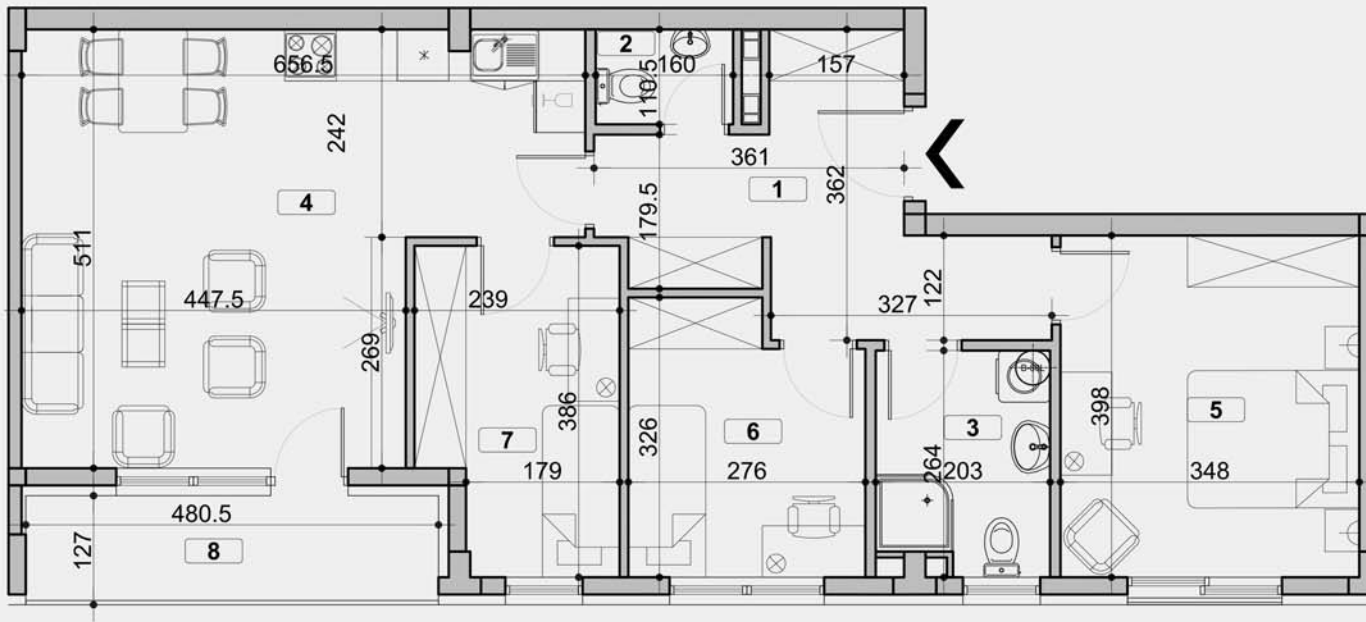

ПЕКА ДАПЧЕВИЋА
БЕОГРАД, ВОЖДОВАЦ

ЛАМЕЛА Б - СТАН 7
II СПРАТ

1. ПРЕДСОБЉЕ	10.80м ²
2. ТОАЛЕТ	1.71м ²
3. КУПАТИЛО	4.94м ²
4. КОМБИНОВАНА СОБА	27.01м ²
5. СОБА	13.43м ²
6. СОБА	8.03м ²
7. СОБА	8.21м ²
8. ЛОЋА	5.69м ²

ПОВРШИНА СТАНА 79.82м²

ГП ЗЛАТИБОР-ГРАДЊА БЕОГРАД А.Д.
011 3544-251
063 330-842
Пожешка 104а, Београд
gpzlatibor.prodaja@gmail.com