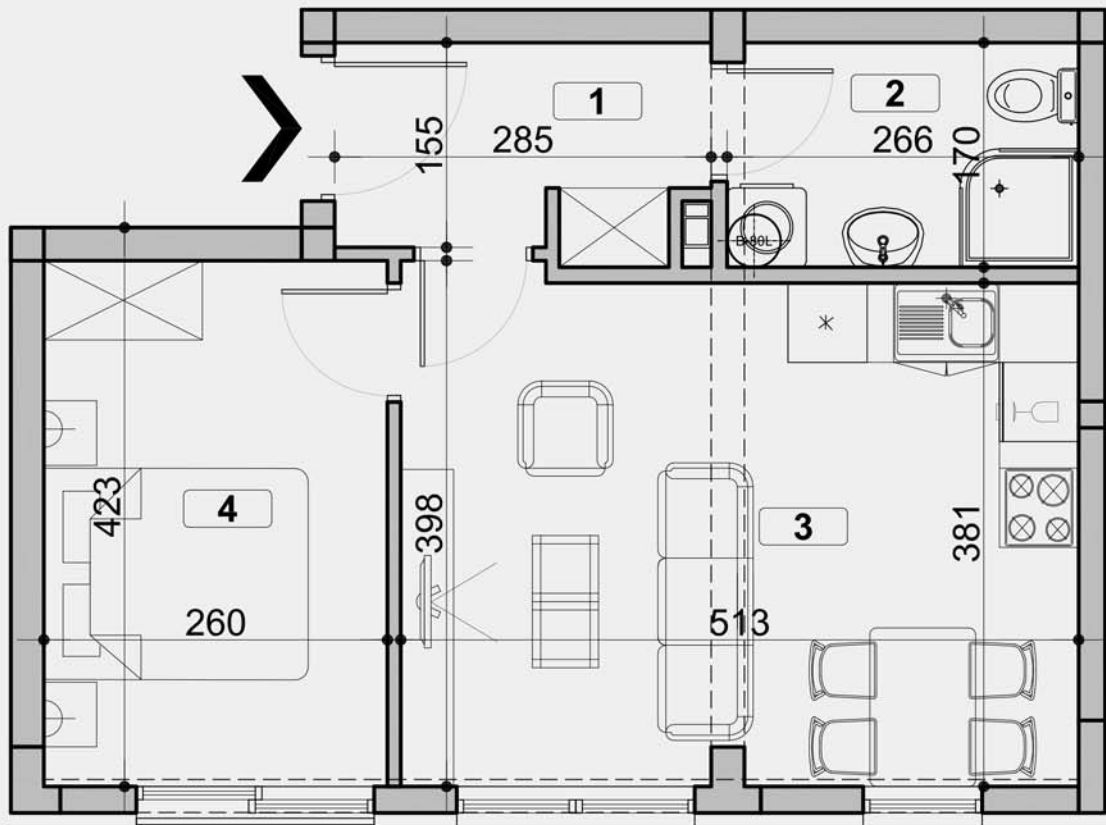

ПЕКА ДАПЧЕВИЋА  
БЕОГРАД, ВОЖДОВАЦ

ЛАМЕЛА Б - СТАН 6  
II СПРАТ

1. ПРЕДСОБЉЕ	4.22м <sup>2</sup>
2. КУПАТИЛО	4.36м <sup>2</sup>
3. КОМБИНОВАНА СОБА	19.07м <sup>2</sup>
4. СОБА	10.04м <sup>2</sup>

ПОВРШИНА СТАНА 37.69м<sup>2</sup>