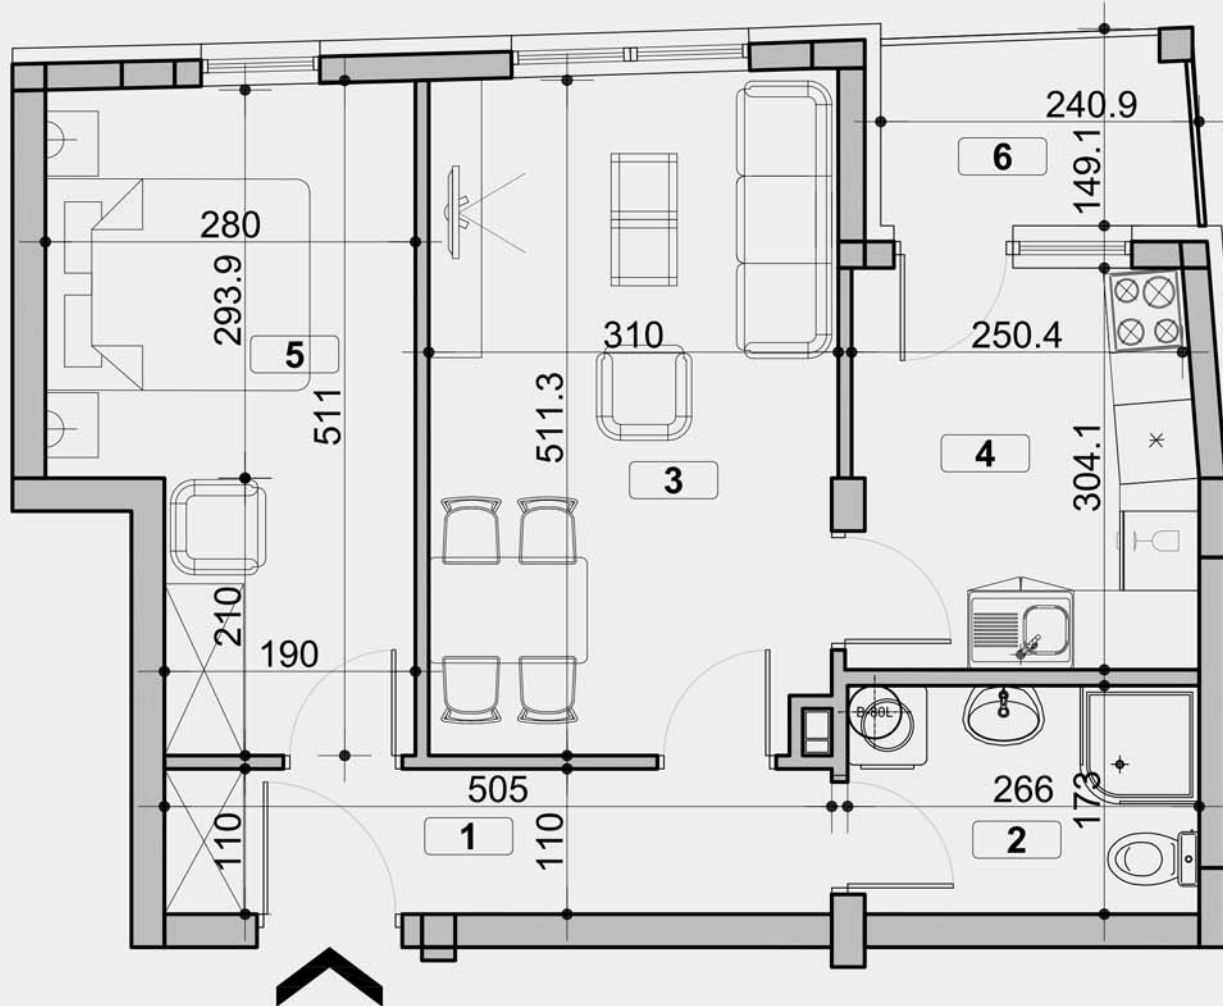

ПЕКА ДАПЧЕВИЋА
БЕОГРАД, ВОЖДОВАЦ

ЛАМЕЛА Б - СТАН 5
II СПРАТ

1. ПРЕДСОБЉЕ	5.39м ²
2. КУПАТИЛО	4.44м ²
3. КОМБИНОВАНА СОБА	15.26м ²
4. КУХИЊА	7.67м ²
5. СОБА	11.95м ²
6. БАЛКОН	3.17м ²

ПОВРШИНА СТАНА 47.89м²