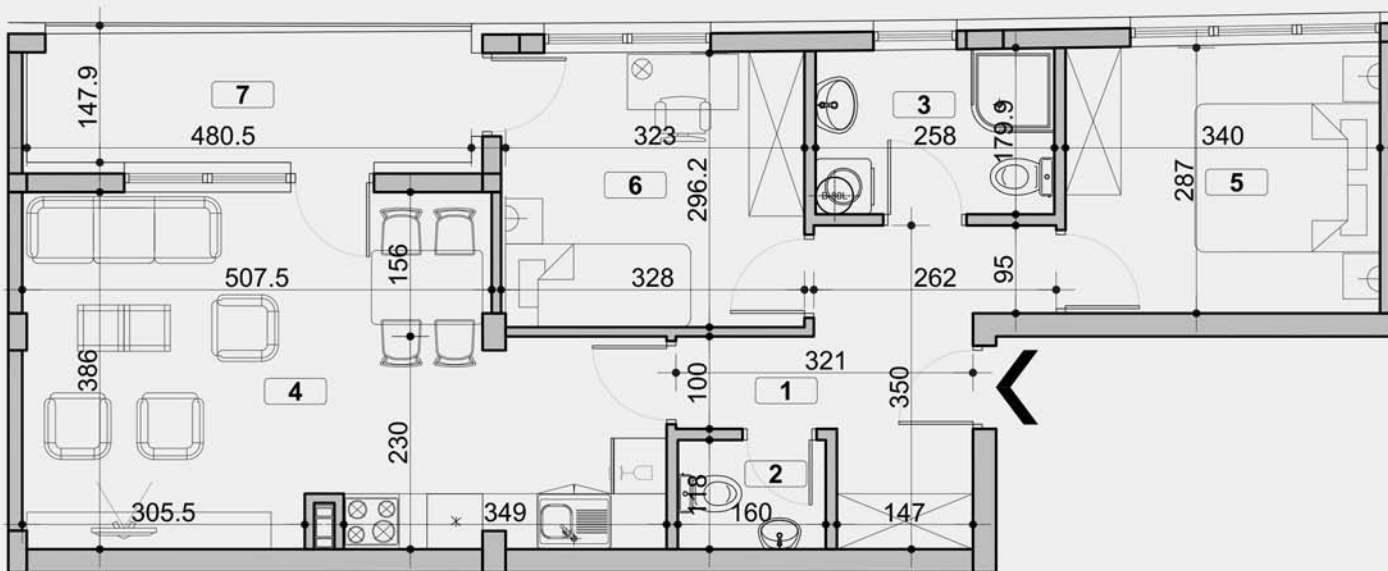

ПЕКА ДАПЧЕВИЋА
БЕОГРАД, ВОЖДОВАЦ

ЛАМЕЛА Б - СТАН 4
I СПРАТ

1. ПРЕДСОБЉЕ	7.80м ²
2. ТОАЛЕТ	1.83м ²
3. КУПАТИЛО	4.46м ²
4. КОМБИНОВАНА СОБА	22.84м ²
5. СОБА	9.57м ²
6. СОБА	9.45м ²
7. ЛОЋА	6.51м ²

ПОВРШИНА СТАНА 62.46м²