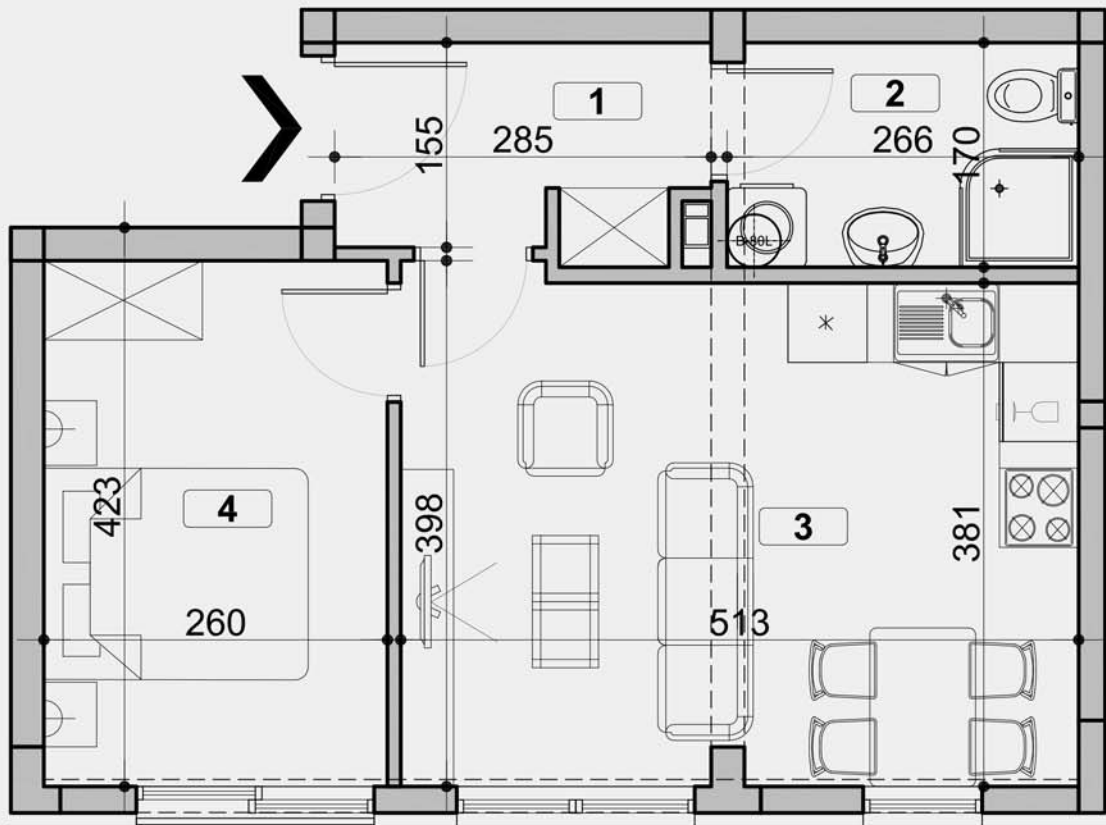

ПЕКА ДАПЧЕВИЋА
БЕОГРАД, ВОЖДОВАЦ

ЛАМЕЛА Б - СТАН 2
I СПРАТ

1. ПРЕДСОБЉЕ	4.22м ²
2. КУПАТИЛО	4.36м ²
3. КОМБИНОВАНА СОБА	19.07м ²
4. СОБА	10.04м ²

ПОВРШИНА СТАНА 37.69м²

ПЕКА ДАПЧЕВИЋА

ГП ЗЛАТИБОР-ГРАДЊА БЕОГРАД А.Д.
011 3544-251
063 330-842
Пожешка 104а, Београд
gpzlatibor.prodaja@gmail.com