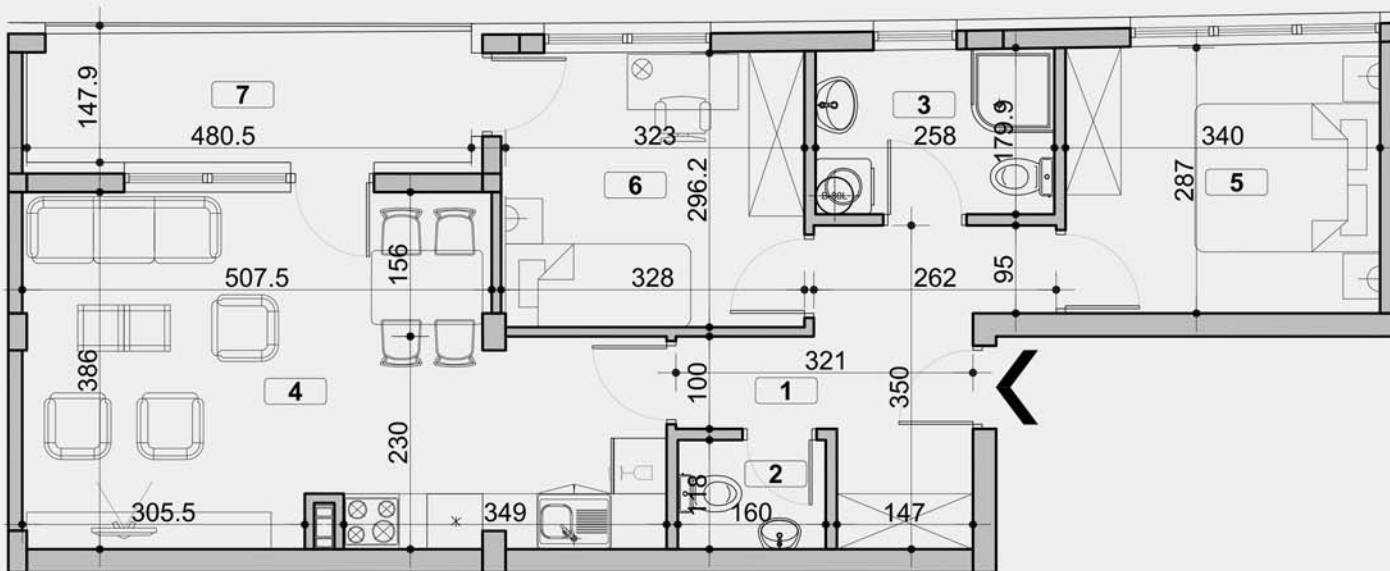

**ПЕКА ДАПЧЕВИЋА
БЕОГРАД, ВОЖДОВАЦ
ЛАМЕЛА Б - СТАН 16
IV СПРАТ**

1. ПРЕДСОБЉЕ	7.80м ²
2. ТОАЛЕТ	1.83м ²
3. КУПАТИЛО	4.46м ²
4. КОМБИНОВАНА СОБА	22.84м ²
5. СОБА	9.57м ²
6. СОБА	9.45м ²
7. ЛОЋА	6.51м ²

ПОВРШИНА СТАНА 62.46м²