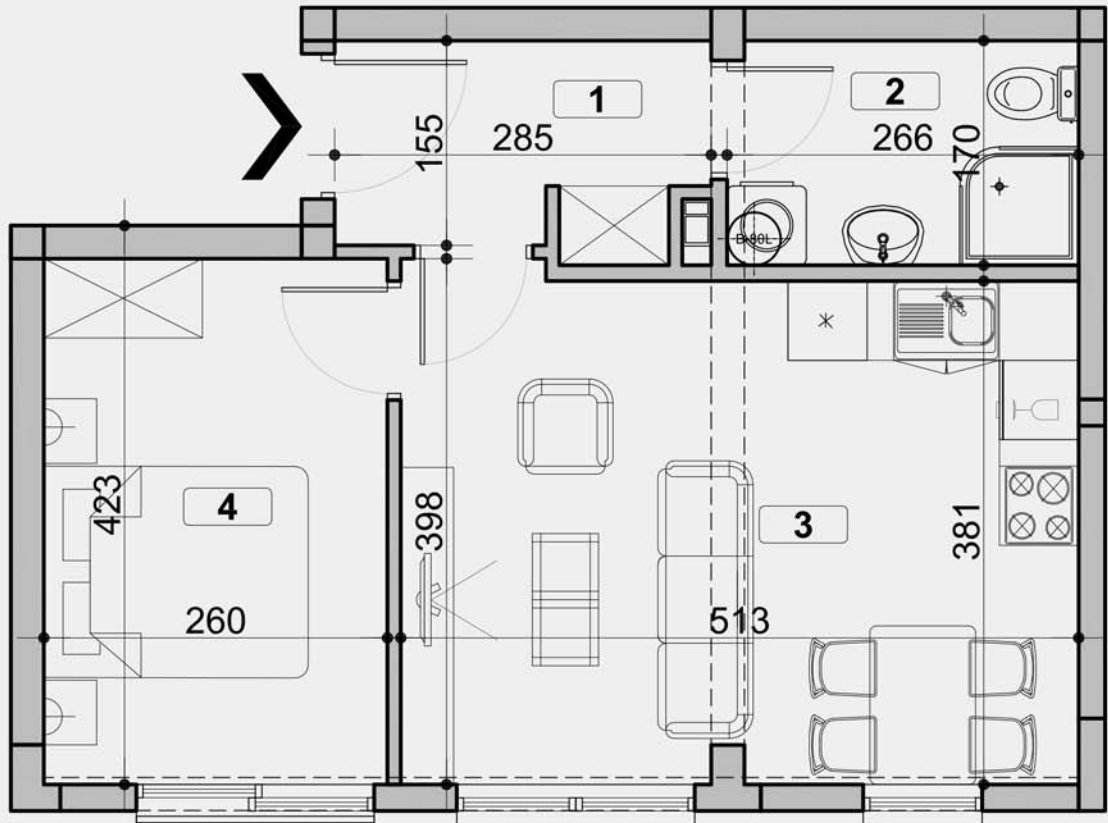

ПЕКА ДАПЧЕВИЋА
БЕОГРАД, ВОЖДОВАЦ
ЛАМЕЛА Б - СТАН 14
IV СПРАТ

1. ПРЕДСОБЉЕ	4.22м²
2. КУПАТИЛО	4.36м²
3. КОМБИНОВАНА СОБА	19.07м²
4. СОБА	10.04м²

ПОВРШИНА СТАНА 37.69м²

ГП ЗЛАТИБОР-ГРАДЊА БЕОГРАД А.Д.
011 3544-251
063 330-842
Пожешка 104а, Београд
gpzlatibor.prodaja@gmail.com