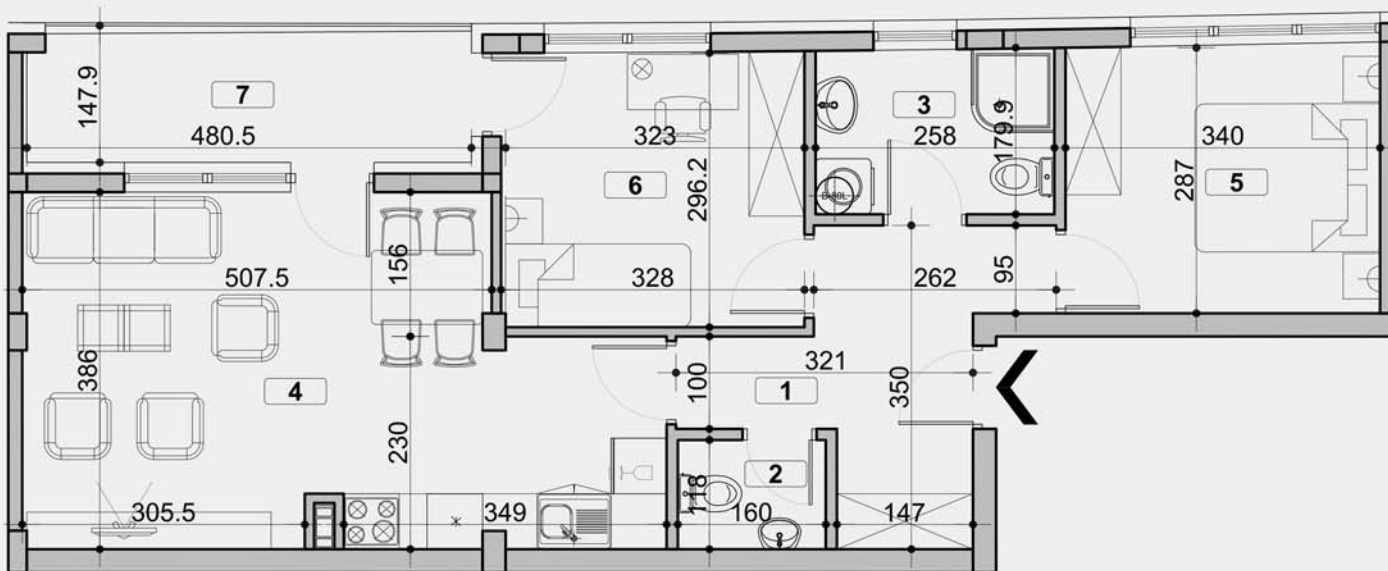

**ПЕКА ДАПЧЕВИЋА
БЕОГРАД, ВОЖДОВАЦ
ЛАМЕЛА Б - СТАН 12
III СПРАТ**

1. ПРЕДСОБЉЕ	7.80м ²
2. ТОАЛЕТ	1.83м ²
3. КУПАТИЛО	4.46м ²
4. КОМБИНОВАНА СОБА	22.84м ²
5. СОБА	9.57м ²
6. СОБА	9.45м ²
7. ЛОЋА	6.51м ²

ПОВРШИНА СТАНА 62.46м²

ПЕКА ДАПЧЕВИЋА

ГП ЗЛАТИБОР-ГРАДЊА БЕОГРАД А.Д.
011 3544-251
063 330-842
Пожешка 104а, Београд
gpzlatibor.prodaja@gmail.com