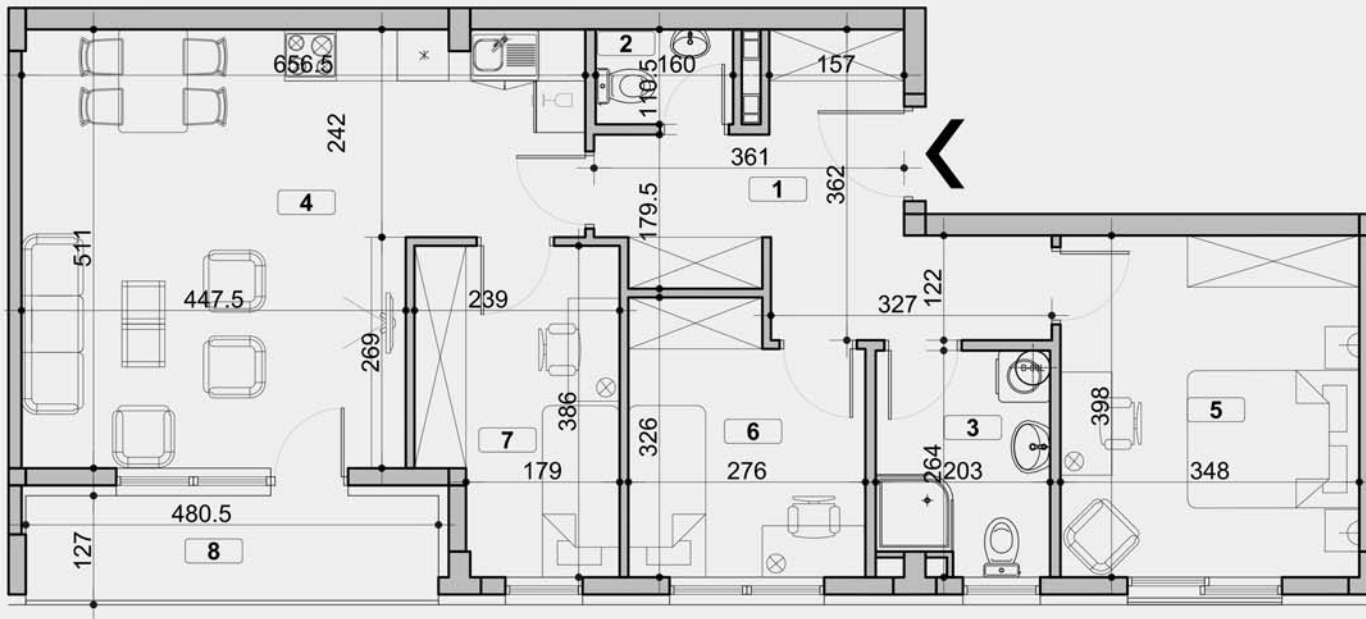

**ПЕКА ДАПЧЕВИЋА
БЕОГРАД, ВОЖДОВАЦ
ЛАМЕЛА Б - СТАН 11
III СПРАТ**

1. ПРЕДСОБЉЕ	10.80м ²
2. ТОАЛЕТ	1.71м ²
3. КУПАТИЛО	4.94м ²
4. КОМБИНОВАНА СОБА	27.01м ²
5. СОБА	13.43м ²
6. СОБА	8.03м ²
7. СОБА	8.21м ²
8. ЛОЋА	5.69м ²

ПОВРШИНА СТАНА 79.82м²

ГП ЗЛАТИБОР-ГРАДЊА БЕОГРАД А.Д.
011 3544-251
063 330-842
Пожешка 104а, Београд
gpzlatibor.prodaja@gmail.com