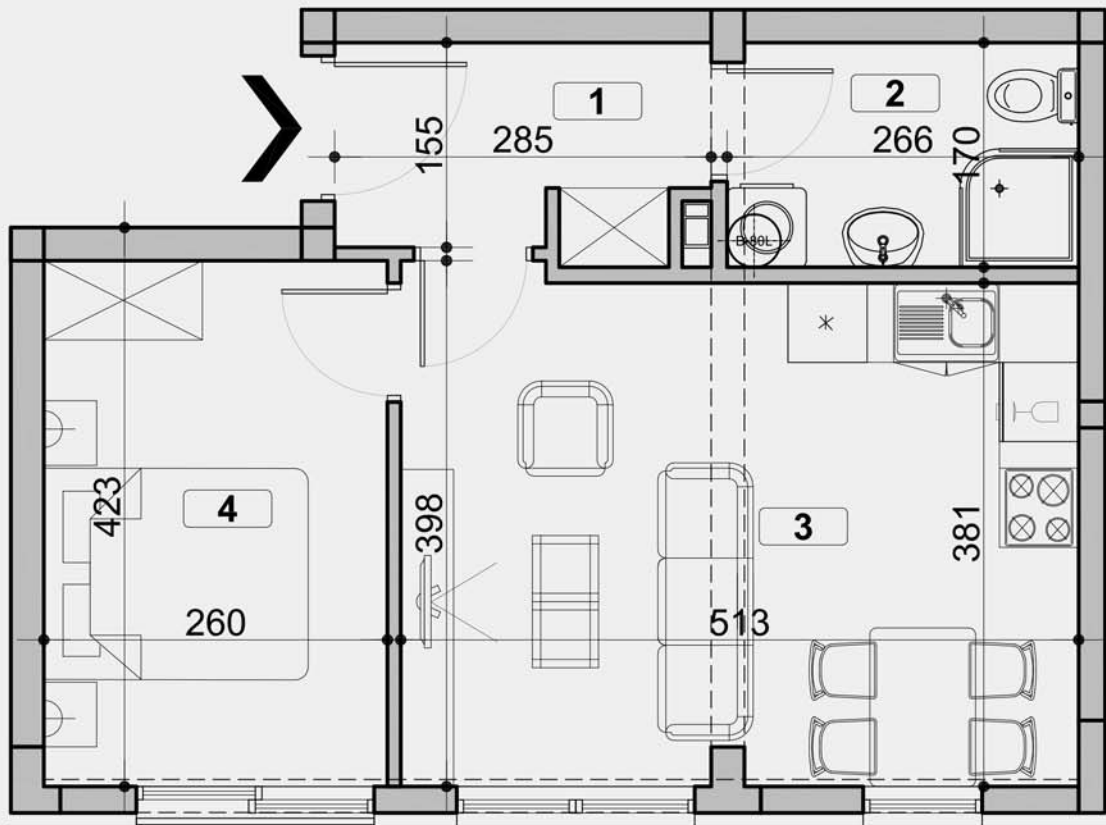

**ПЕКА ДАПЧЕВИЋА
БЕОГРАД, ВОЖДОВАЦ
ЛАМЕЛА Б - СТАН 10
III СПРАТ**

1. ПРЕДСОБЉЕ	4.22м ²
2. КУПАТИЛО	4.36м ²
3. КОМБИНОВАНА СОБА	19.07м ²
4. СОБА	10.04м ²

ПОВРШИНА СТАНА 37.69м²

ПЕКА ДАПЧЕВИЋА

ГП ЗЛАТИБОР-ГРАДЊА БЕОГРАД А.Д.
011 3544-251
063 330-842
Пожешка 104а, Београд
gpzlatibor.prodaja@gmail.com