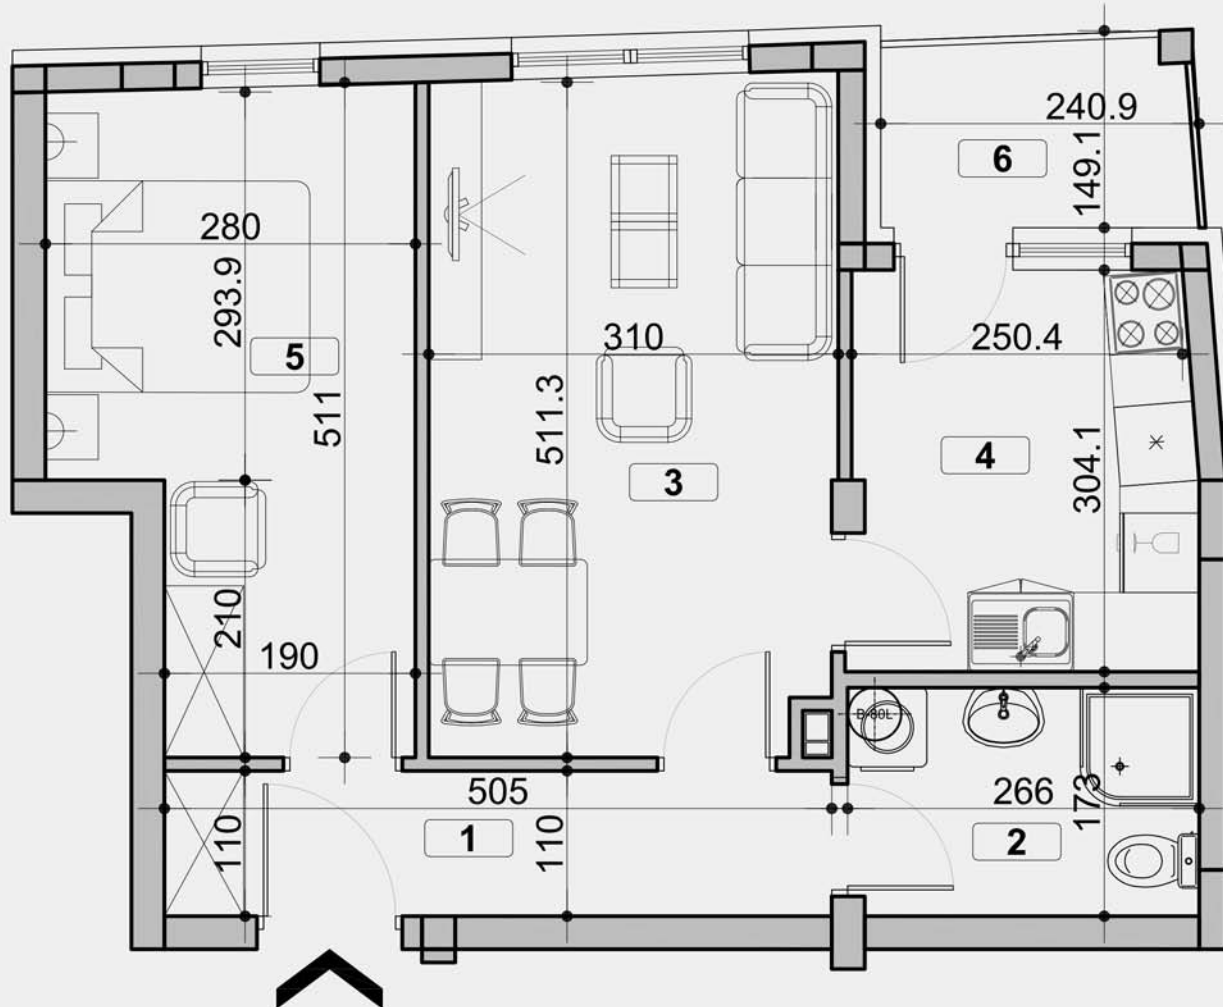

**ПЕКА ДАПЧЕВИЋА
БЕОГРАД, ВОЖДОВАЦ**

**ЛАМЕЛА Б - СТАН 1
I СПРАТ**

1. ПРЕДСОБЉЕ	5.39м ²
2. КУПАТИЛО	4.44м ²
3. КОМБИНОВАНА СОБА	15.26м ²
4. КУХИЊА	7.67м ²
5. СОБА	11.95м ²
6. БАЛКОН	3.17м ²

ПОВРШИНА СТАНА 47.89м²