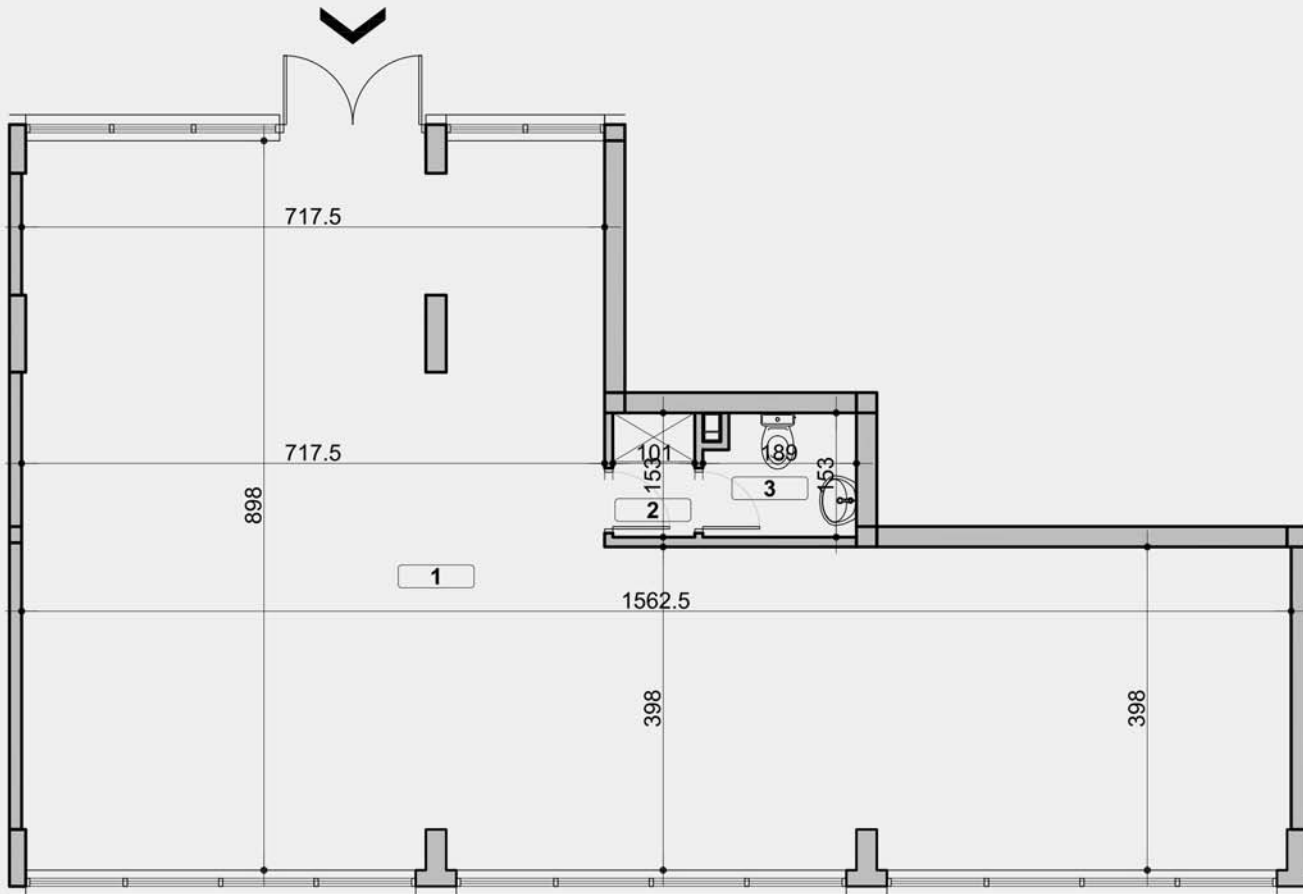

**ПЕКА ДАПЧЕВИЋА
БЕОГРАД, ВОЖДОВАЦ**

**ЛАМЕЛА Б - ПОСЛОВНИ ПРОСТОР П1
ПРИЗЕМЉЕ**

1. ПОСЛОВНИ ПРОСТОР	94.44м ²
2. ПРЕТПРОСТОР ТОАЛЕТА	1.50м ²
3. ТОАЛЕТ	2.66м ²

ПОВРШИНА 98.60м²

ГП ЗЛАТИБОР-ГРАДЊА БЕОГРАД А.Д.
011 3544-251
063 330-842
Пожешка 104а, Београд
gpzlatibor.prodaja@gmail.com