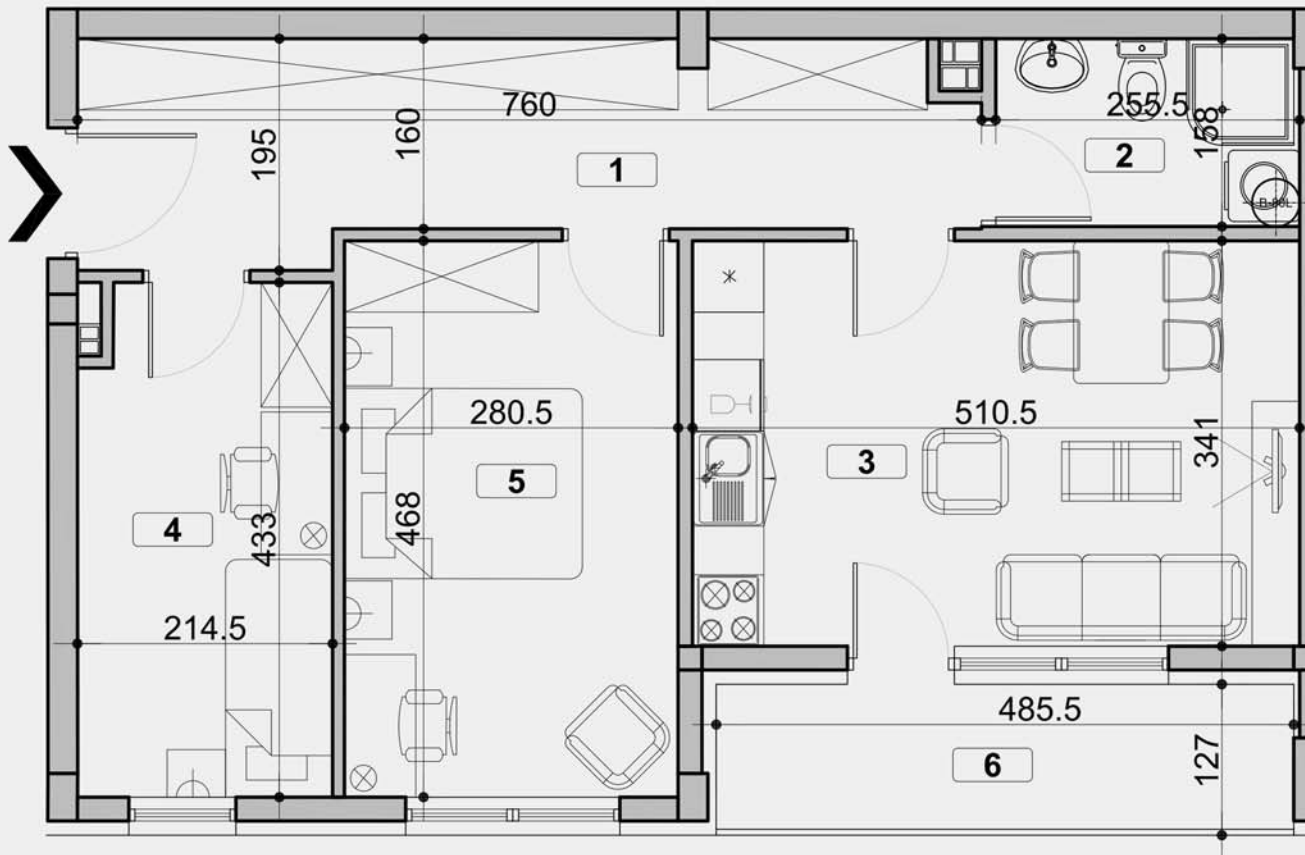

ПЕКА ДАПЧЕВИЋА
БЕОГРАД, ВОЖДОВАЦ

ЛАМЕЛА А - СТАН 9
II СПРАТ

1. ПРЕДСОБЉЕ	12.22м ²
2. КУПАТИЛО	3.90м ²
3. КОМБИНОВАНА СОБА	16.89м ²
4. СОБА	8.80м ²
5. СОБА	12.73м ²
6. ЛОЋА	5.75м ²

ПОВРШИНА СТАНА 60.29м²

ПЕКА ДАПЧЕВИЋА