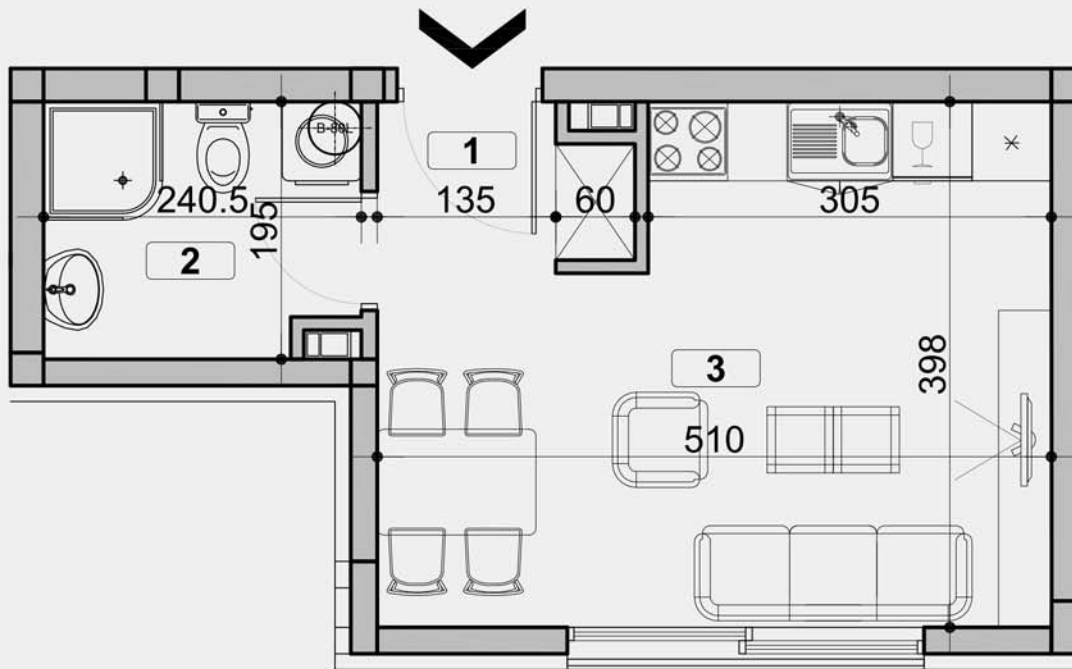

ПЕКА ДАПЧЕВИЋА
БЕОГРАД, ВОЖДОВАЦ

ЛАМЕЛА А - СТАН 8
II СПРАТ

1. ПРЕДСОБЉЕ	2.08м ²
2. КУПАТИЛО	4.38м ²
3. КОМБИНОВАНА СОБА	17.23м ²

ПОВРШИНА СТАНА 23.70м²

ПЕКА ДАПЧЕВИЋА

ГП ЗЛАТИБОР-ГРАДЊА БЕОГРАД А.Д.
011 3544-251
063 330-842
Пожешка 104а, Београд
gpzlatibor.prodaja@gmail.com