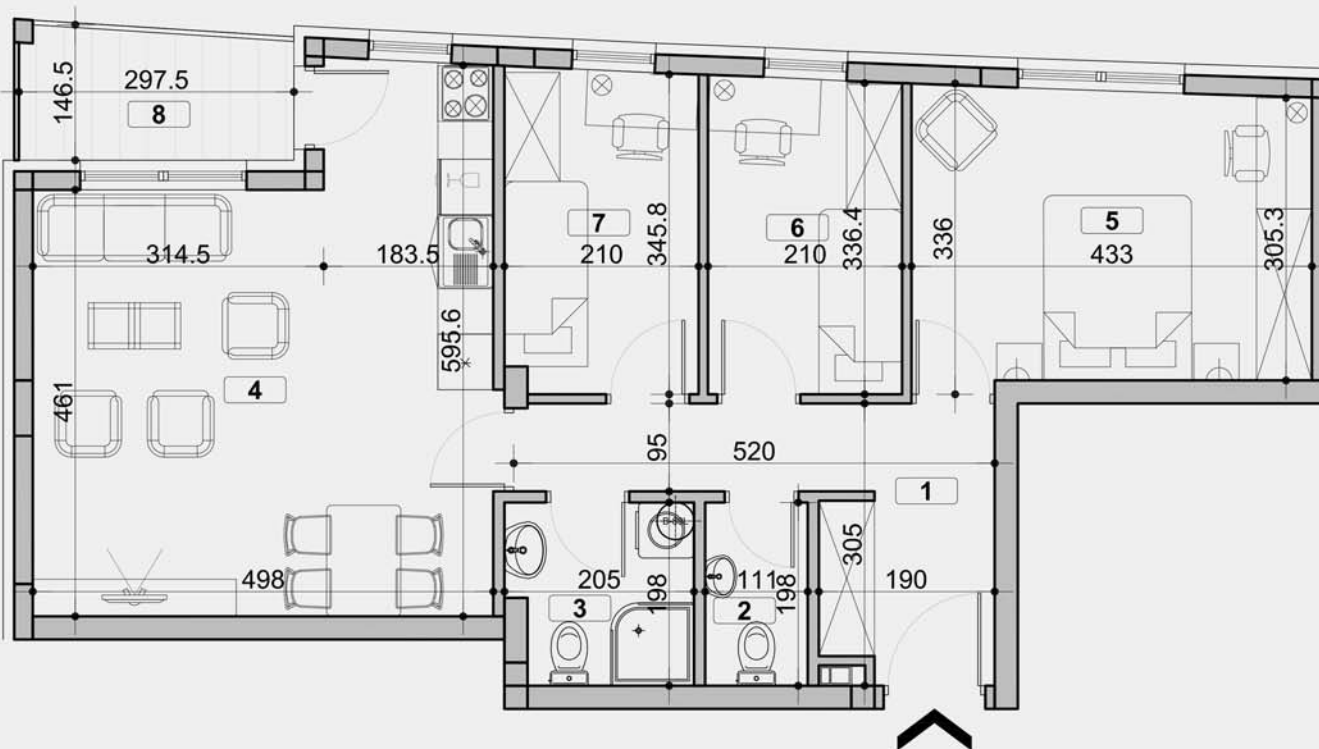

ПЕКА ДАПЧЕВИЋА
БЕОГРАД, ВОЖДОВАЦ

ЛАМЕЛА А - СТАН 6
II СПРАТ

1. ПРЕДСОБЉЕ	8.41м²
2. ТОАЛЕТ	2.13м²
3. КУПАТИЛО	3.71м²
4. КОМБИНОВАНА СОБА	24.87м²
5. СОБА	13.29м²
6. СОБА	6.94м²
7. СОБА	7.07м²
8. БАЛКОН	3.95м²

ПОВРШИНА СТАНА 70.38м²