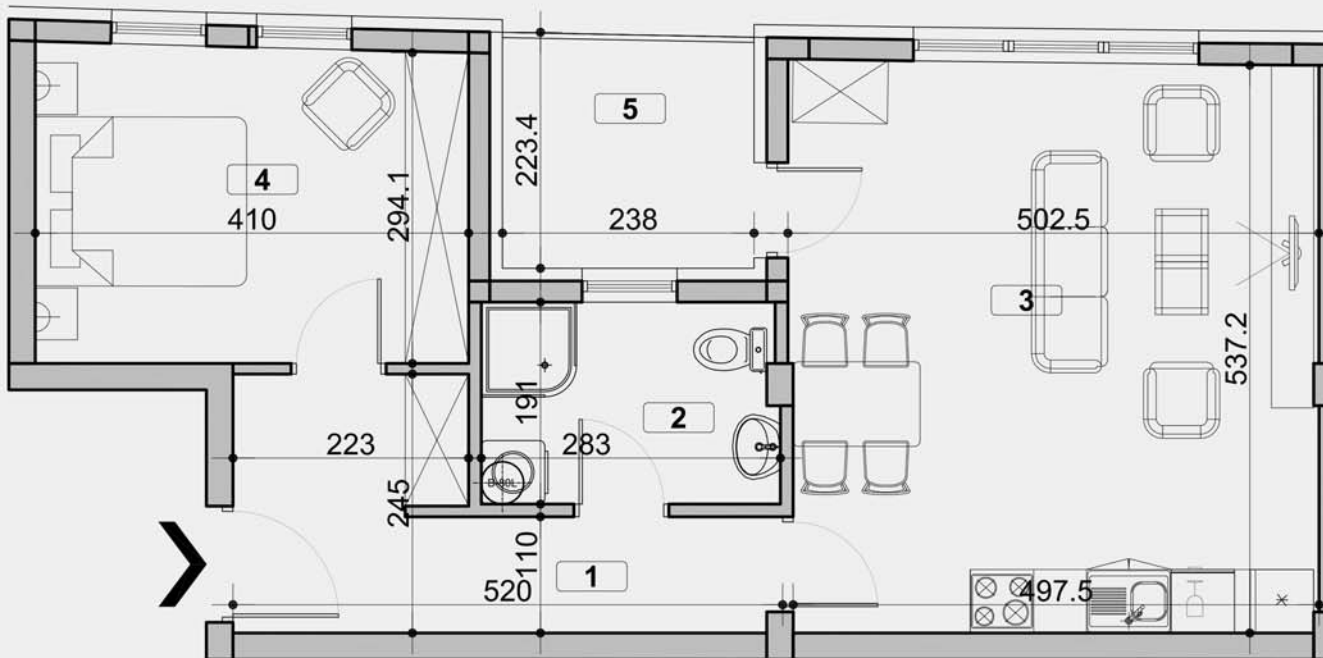

**ПЕКА ДАПЧЕВИЋА
БЕОГРАД, ВОЖДОВАЦ**

**ЛАМЕЛА А - СТАН 5
I СПРАТ**

1. ПРЕДСОБЉЕ	8.38м ²
2. КУПАТИЛО	5.16м ²
3. КОМБИНОВАНА СОБА	26.17м ²
4. СОБА	11.91м ²
5. ЛОЋА	4.99м ²

ПОВРШИНА СТАНА 56.62м²

ПЕКА ДАПЧЕВИЋА