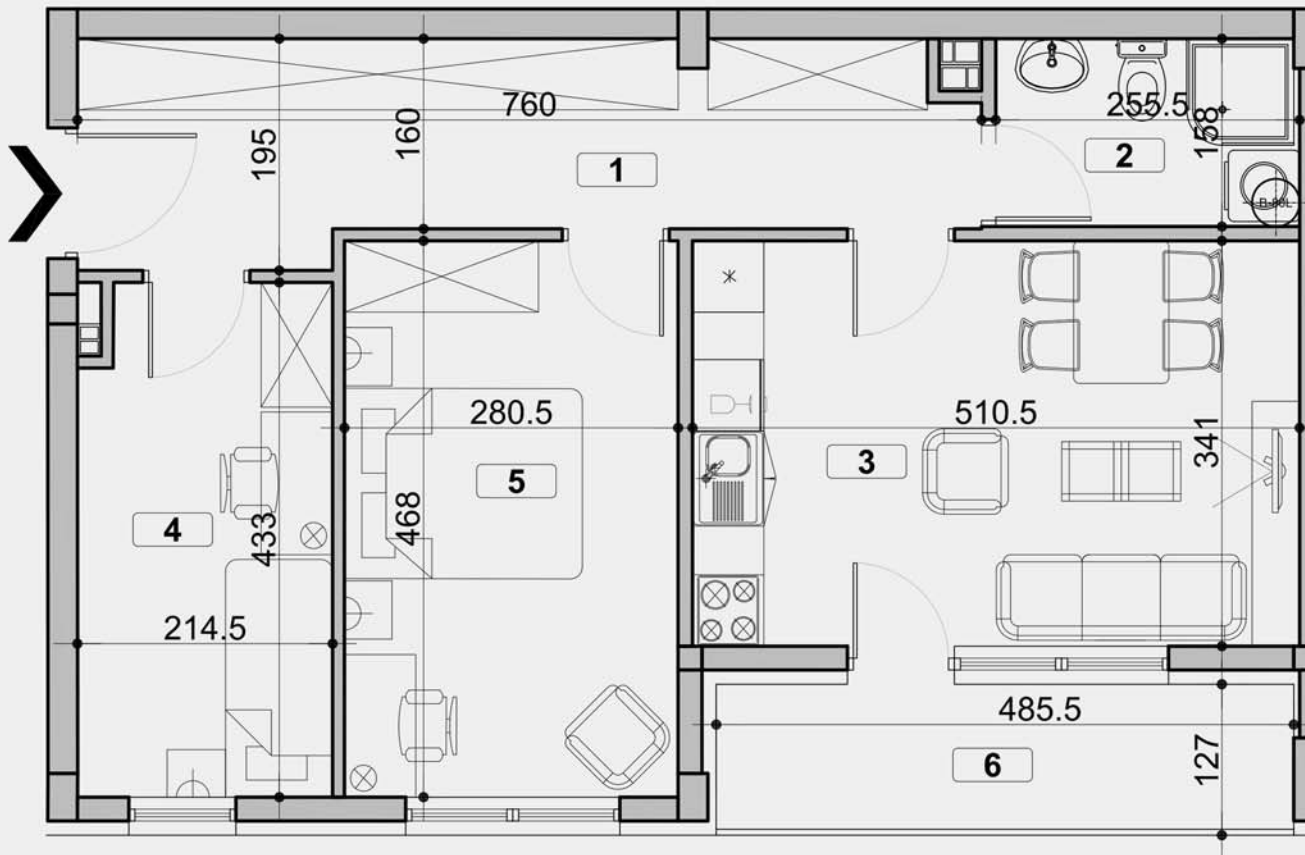

ПЕКА ДАПЧЕВИЋА
БЕОГРАД, ВОЖДОВАЦ

ЛАМЕЛА А - СТАН 4
I СПРАТ

1. ПРЕДСОБЉЕ	12.22м ²
2. КУПАТИЛО	3.90м ²
3. КОМБИНОВАНА СОБА	16.89м ²
4. СОБА	8.80м ²
5. СОБА	12.73м ²
6. ЛОЋА	5.75м ²

ПОВРШИНА СТАНА 60.29м²

ПЕКА ДАПЧЕВИЋА