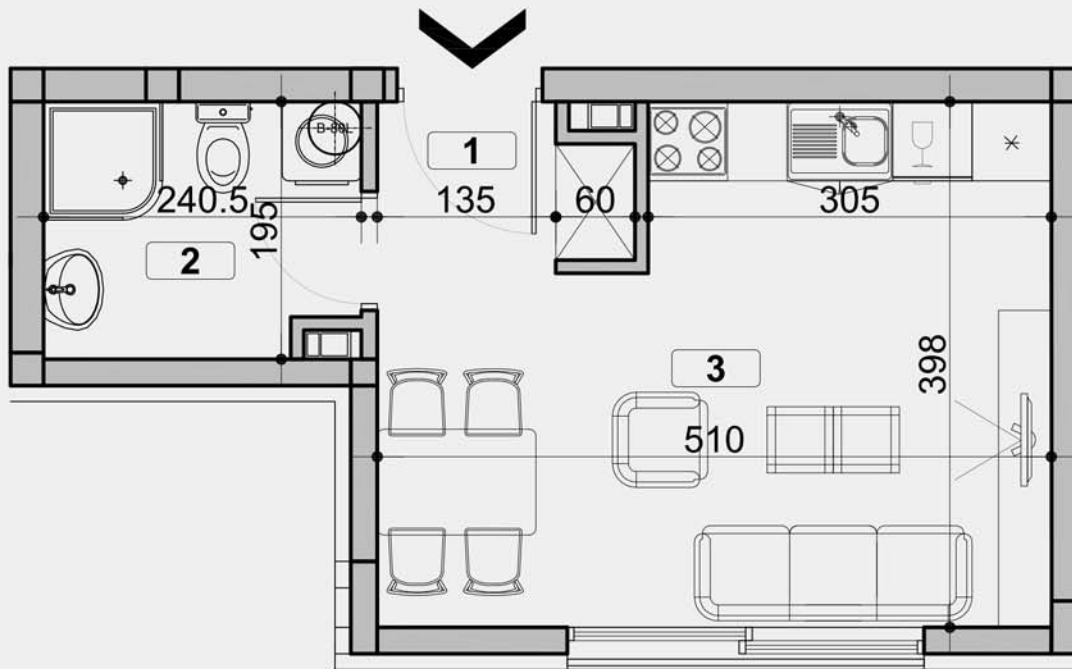

**ПЕКА ДАПЧЕВИЋА
БЕОГРАД, ВОЖДОВАЦ**

**ЛАМЕЛА А - СТАН 3
I СПРАТ**

1. ПРЕДСОБЉЕ	2.08м²
2. КУПАТИЛО	4.38м²
3. КОМБИНОВАНА СОБА	17.23м²

ПОВРШИНА СТАНА 23.70м²