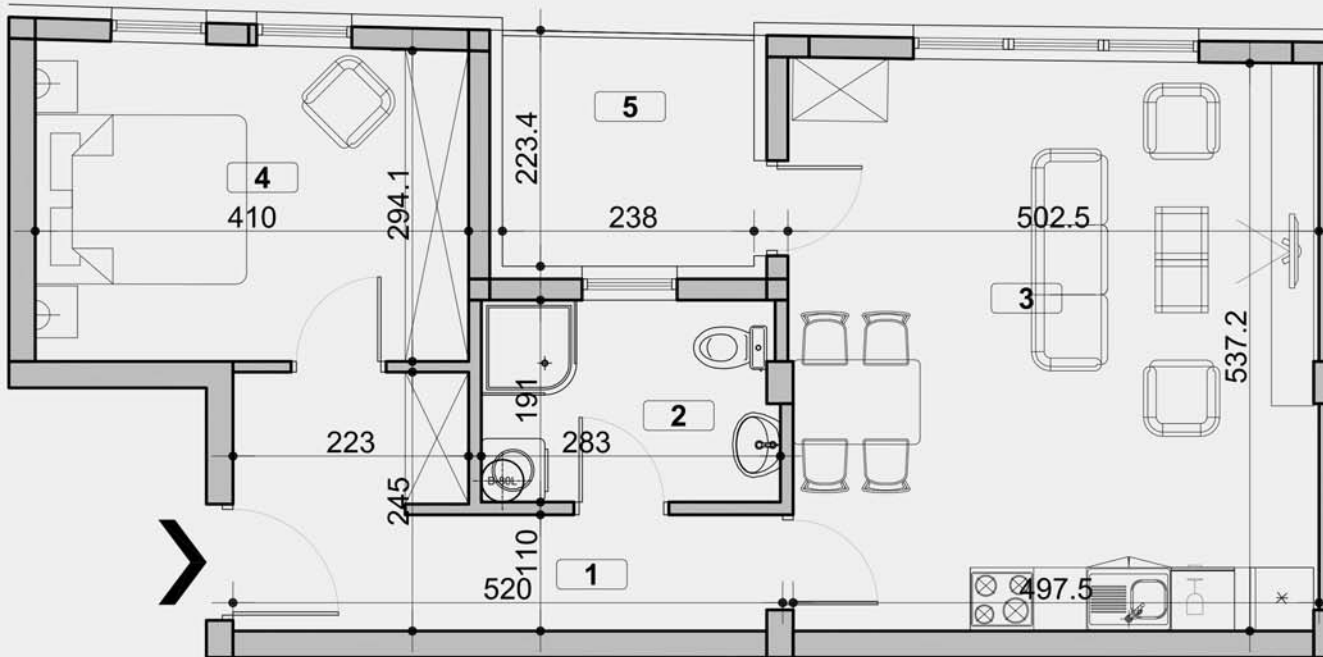

**ПЕКА ДАПЧЕВИЋА**  
**БЕОГРАД, ВОЖДОВАЦ**  
**ЛАМЕЛА А - СТАН 20**  
**IV СПРАТ**

1. ПРЕДСОБЉЕ	8.38м <sup>2</sup>
2. КУПАТИЛО	5.16м <sup>2</sup>
3. КОМБИНОВАНА СОБА	26.17м <sup>2</sup>
4. СОБА	11.91м <sup>2</sup>
5. ЛОЋА	4.99м <sup>2</sup>

**ПОВРШИНА СТАНА 56.62м<sup>2</sup>**

ГП ЗЛАТИБОР-ГРАДЊА БЕОГРАД А.Д.  
 011 3544-251  
 063 330-842  
 Пожешка 104а, Београд  
 gpzlatibor.prodaja@gmail.com