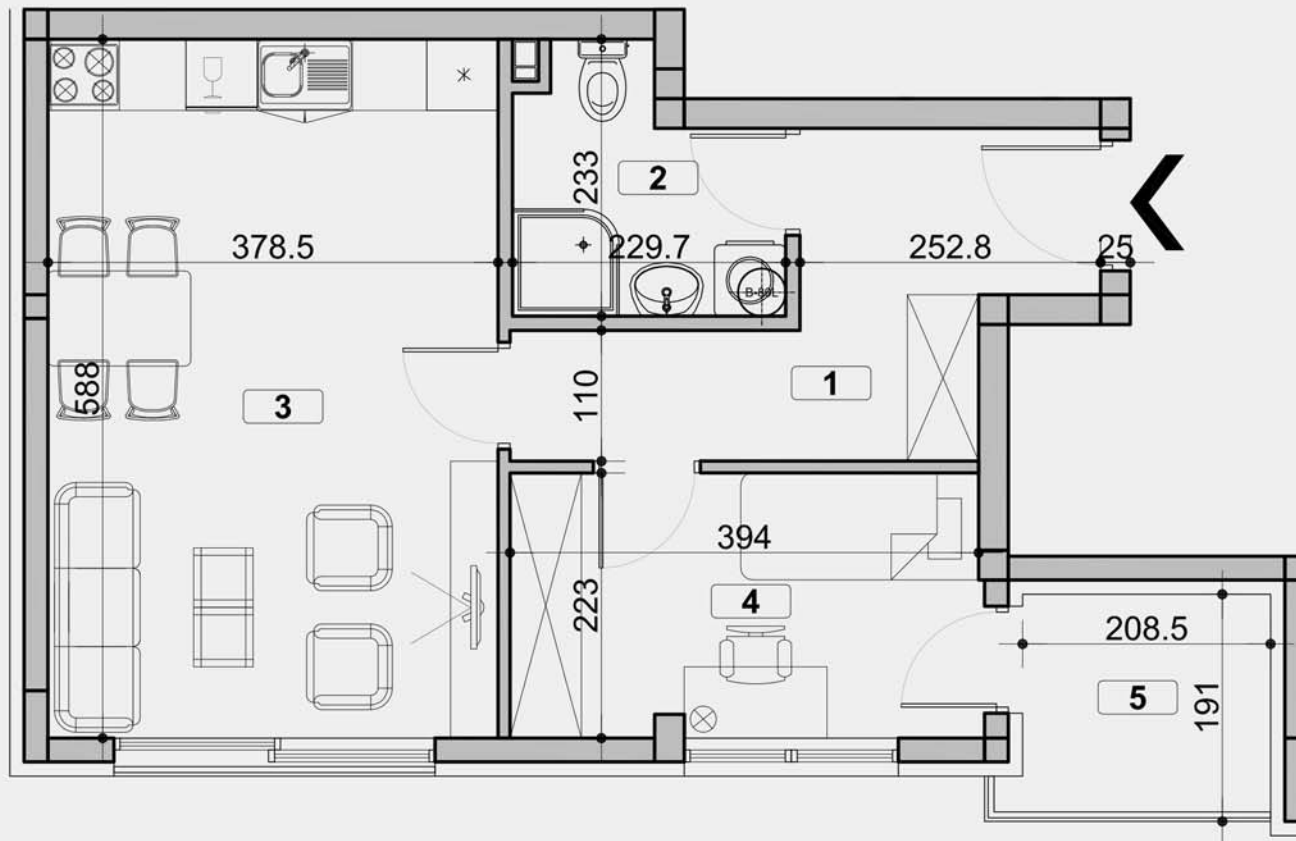

**ПЕКА ДАПЧЕВИЋА
БЕОГРАД, ВОЖДОВАЦ**

**ЛАМЕЛА А - СТАН 2
I СПРАТ**

1. ПРЕДСОБЉЕ	8.07м ²
2. КУПАТИЛО	4.25м ²
3. КОМБИНОВАНА СОБА	21.59м ²
4. СОБА	8.54м ²
5. БАЛКОН	3.77м ²

ПОВРШИНА СТАНА 46.22м²

ПЕКА ДАПЧЕВИЋА