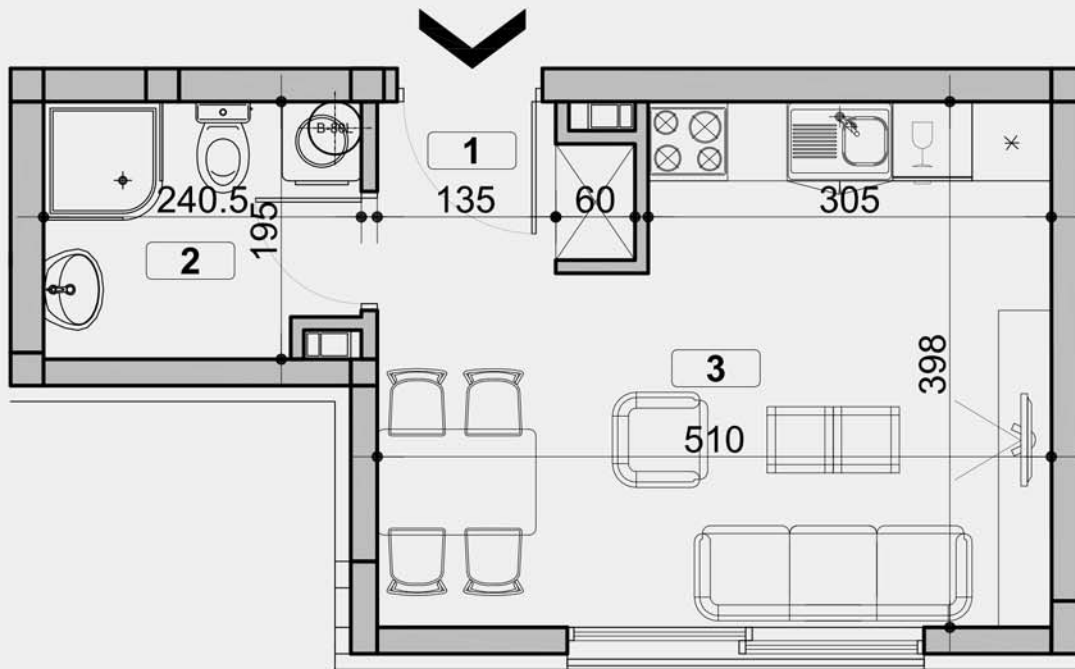

**ПЕКА ДАПЧЕВИЋА
БЕОГРАД, ВОЖДОВАЦ
ЛАМЕЛА А - СТАН 18
IV СПРАТ**

1. ПРЕДСОБЉЕ	2.08м ²
2. КУПАТИЛО	4.38м ²
3. КОМБИНОВАНА СОБА	17.23м ²

ПОВРШИНА СТАНА 23.70м²

ГП ЗЛАТИБОР-ГРАДЊА БЕОГРАД А.Д.
011 3544-251
063 330-842
Пожешка 104а, Београд
gpzlatibor.prodaja@gmail.com