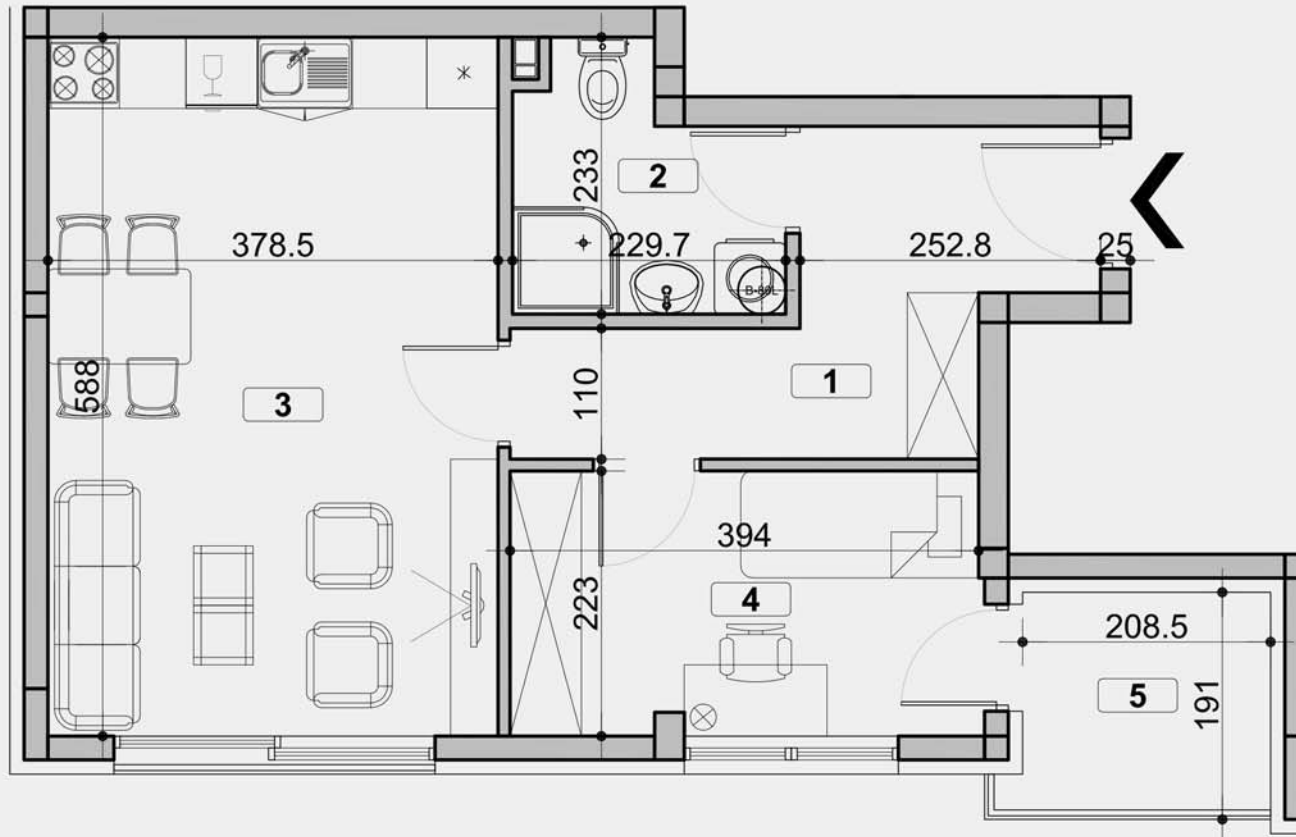

ПЕКА ДАПЧЕВИЋА
БЕОГРАД, ВОЖДОВАЦ
ЛАМЕЛА А - СТАН 17
IV СПРАТ

1. ПРЕДСОБЉЕ	8.07м ²
2. КУПАТИЛО	4.25м ²
3. КОМБИНОВАНА СОБА	21.59м ²
4. СОБА	8.54м ²
5. БАЛКОН	3.77м ²

ПОВРШИНА СТАНА 46.22м²

ГП ЗЛАТИБОР-ГРАДЊА БЕОГРАД А.Д.
 011 3544-251
 063 330-842
 Пожешка 104а, Београд
gpzlatibor.prodaja@gmail.com