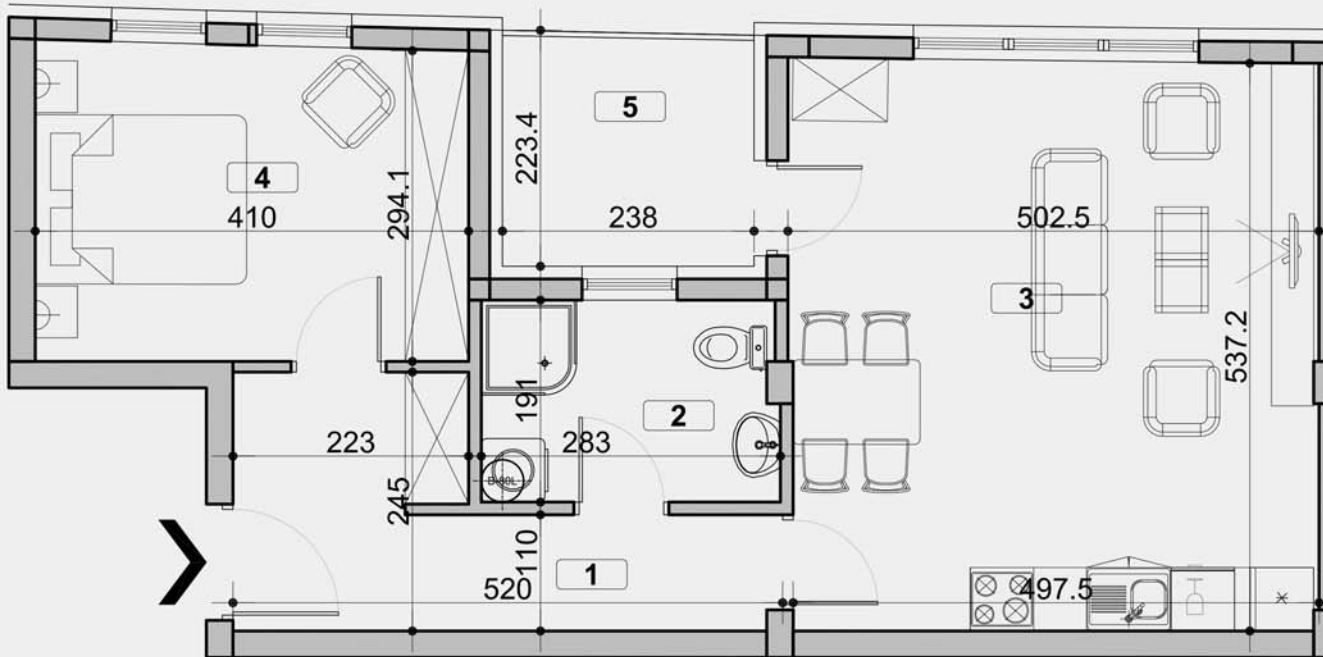

ПЕКА ДАПЧЕВИЋА
БЕОГРАД, ВОЖДОВАЦ
ЛАМЕЛА А - СТАН 15
III СПРАТ

1. ПРЕДСОБЉЕ	8.38м ²
2. КУПАТИЛО	5.16м ²
3. КОМБИНОВАНА СОБА	26.17м ²
4. СОБА	11.91м ²
5. ЛОЋА	4.99м ²

ПОВРШИНА СТАНА 56.62м²

ГП ЗЛАТИБОР-ГРАДЊА БЕОГРАД А.Д.
 011 3544-251
 063 330-842
 Пожешка 104а, Београд
 gpzlatibor.prodaja@gmail.com