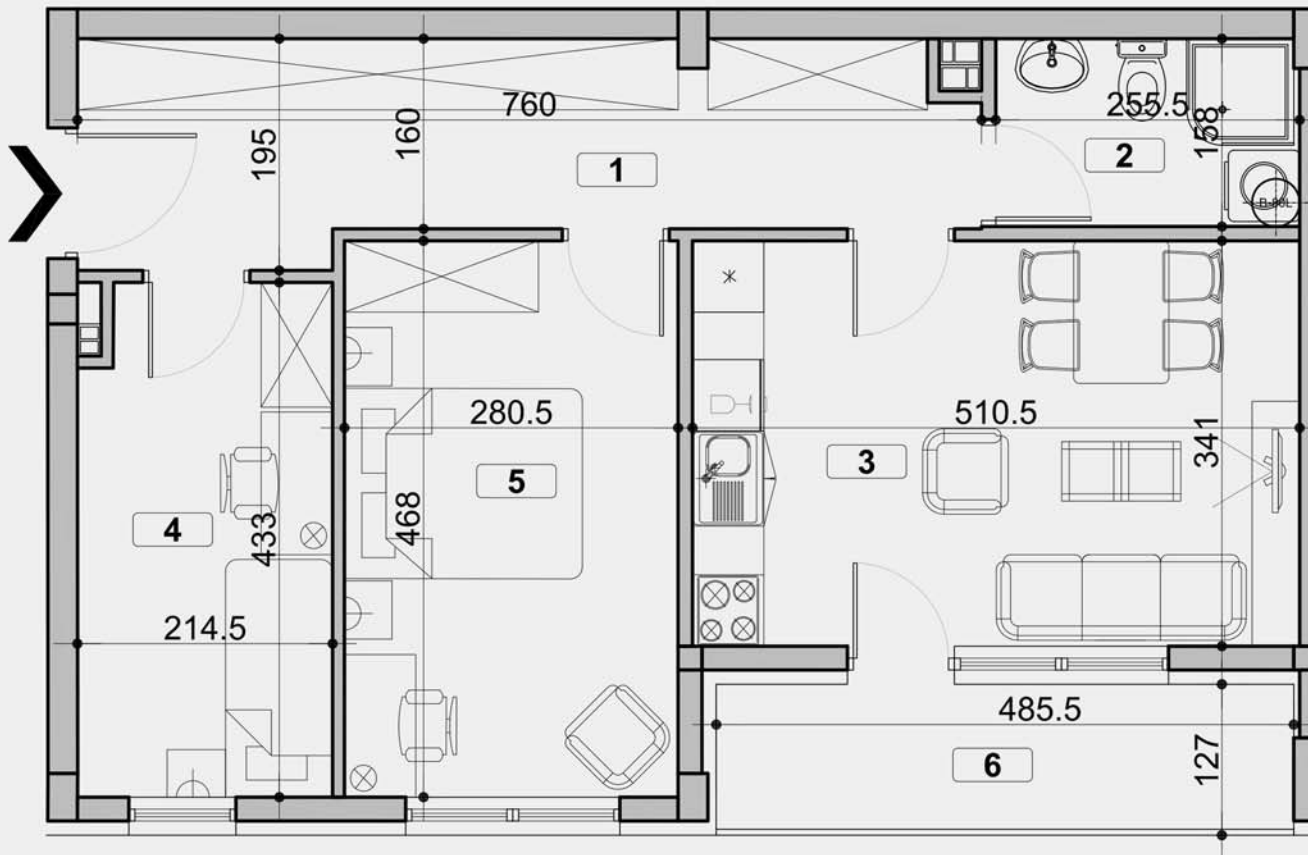

ПЕКА ДАПЧЕВИЋА
БЕОГРАД, ВОЖДОВАЦ
ЛАМЕЛА А - СТАН 14
III СПРАТ

1. ПРЕДСОБЉЕ	12.22м ²
2. КУПАТИЛО	3.90м ²
3. КОМБИНОВАНА СОБА	16.89м ²
4. СОБА	8.80м ²
5. СОБА	12.73м ²
6. ЛОЋА	5.75м ²

ПОВРШИНА СТАНА 60.29м²