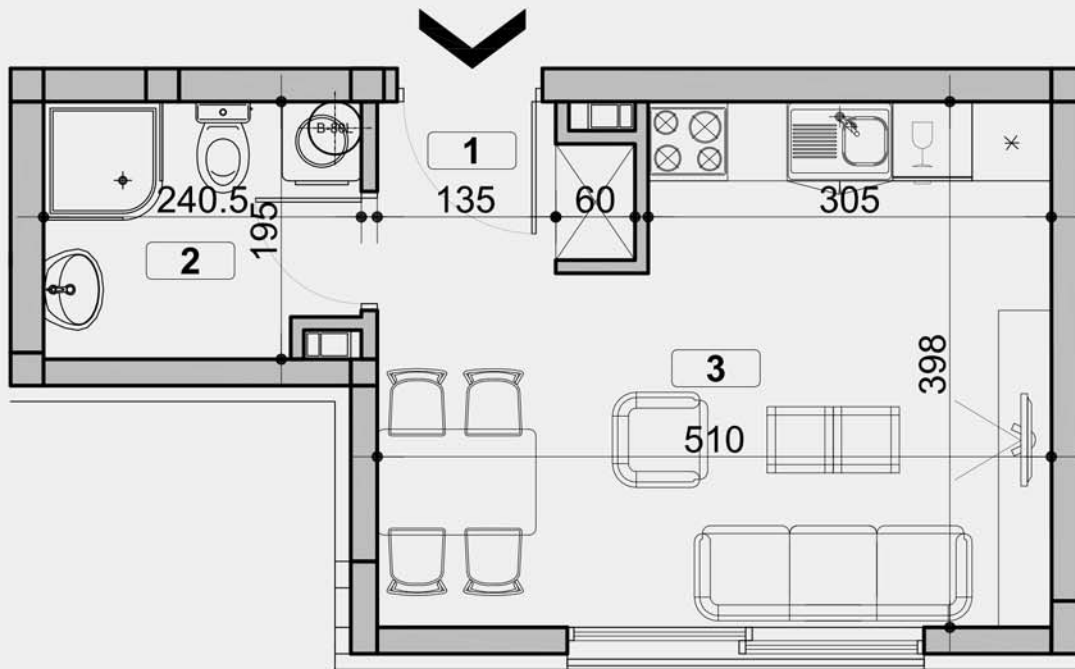

**ПЕКА ДАПЧЕВИЋА  
БЕОГРАД, ВОЖДОВАЦ  
ЛАМЕЛА А - СТАН 13  
III СПРАТ**

1. ПРЕДСОБЉЕ	2.08м <sup>2</sup>
2. КУПАТИЛО	4.38м <sup>2</sup>
3. КОМБИНОВАНА СОБА	17.23м <sup>2</sup>

**ПОВРШИНА СТАНА 23.70м<sup>2</sup>**