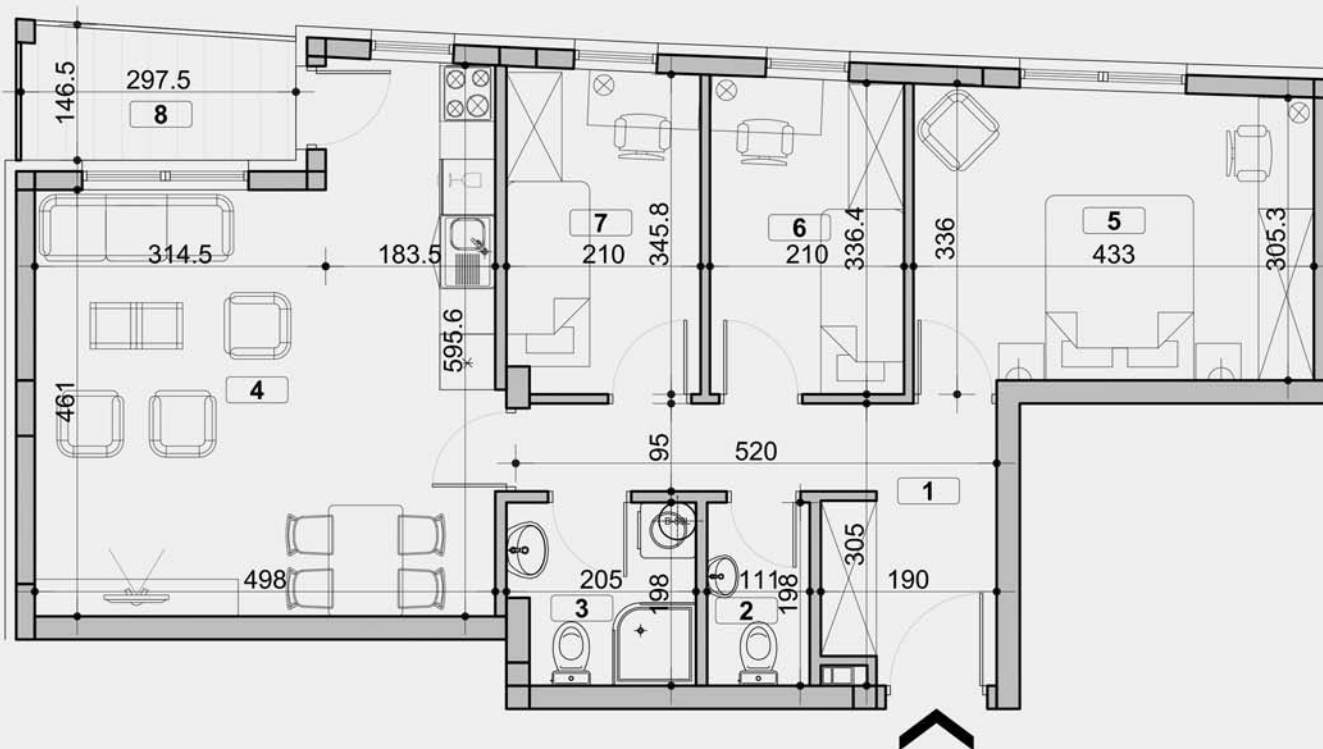

ПЕКА ДАПЧЕВИЋА
БЕОГРАД, ВОЖДОВАЦ
ЛАМЕЛА А - СТАН 11
III СПРАТ

1. ПРЕДСОБЉЕ	8.41м ²
2. ТОАЛЕТ	2.13м ²
3. КУПАТИЛО	3.71м ²
4. КОМБИНОВАНА СОБА	24.87м ²
5. СОБА	13.29м ²
6. СОБА	6.94м ²
7. СОБА	7.07м ²
8. БАЛКОН	3.95м ²

ПОВРШИНА СТАНА 70.38м²

ГП ЗЛАТИБОР-ГРАДЊА БЕОГРАД А.Д.
 011 3544-251
 063 330-842
 Пожешка 104а, Београд
gpzlatibor.prodaja@gmail.com