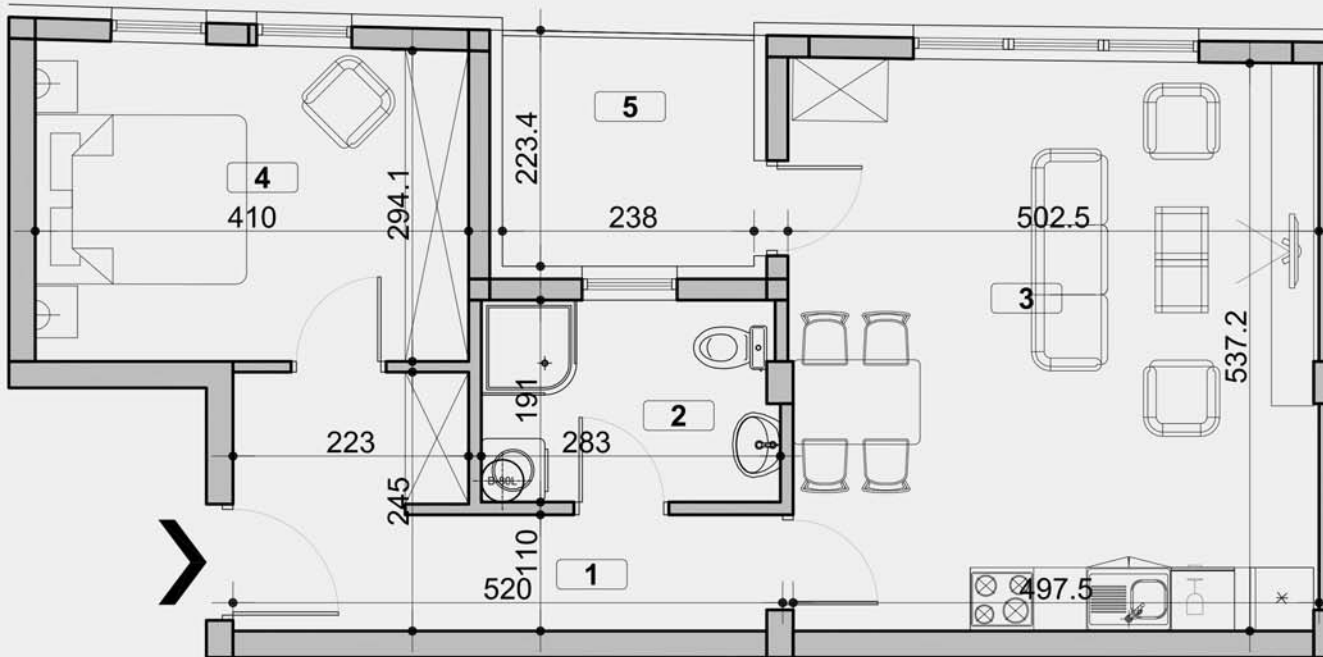

ПЕКА ДАПЧЕВИЋА
БЕОГРАД, ВОЖДОВАЦ
ЛАМЕЛА А - СТАН 10
II СПРАТ

1. ПРЕДСОБЉЕ	8.38м ²
2. КУПАТИЛО	5.16м ²
3. КОМБИНОВАНА СОБА	26.17м ²
4. СОБА	11.91м ²
5. ЛОЋА	4.99м ²

ПОВРШИНА СТАНА 56.62м²

ГП ЗЛАТИБОР-ГРАДЊА БЕОГРАД А.Д.
 011 3544-251
 063 330-842
 Пожешка 104а, Београд
 gpzlatibor.prodaja@gmail.com