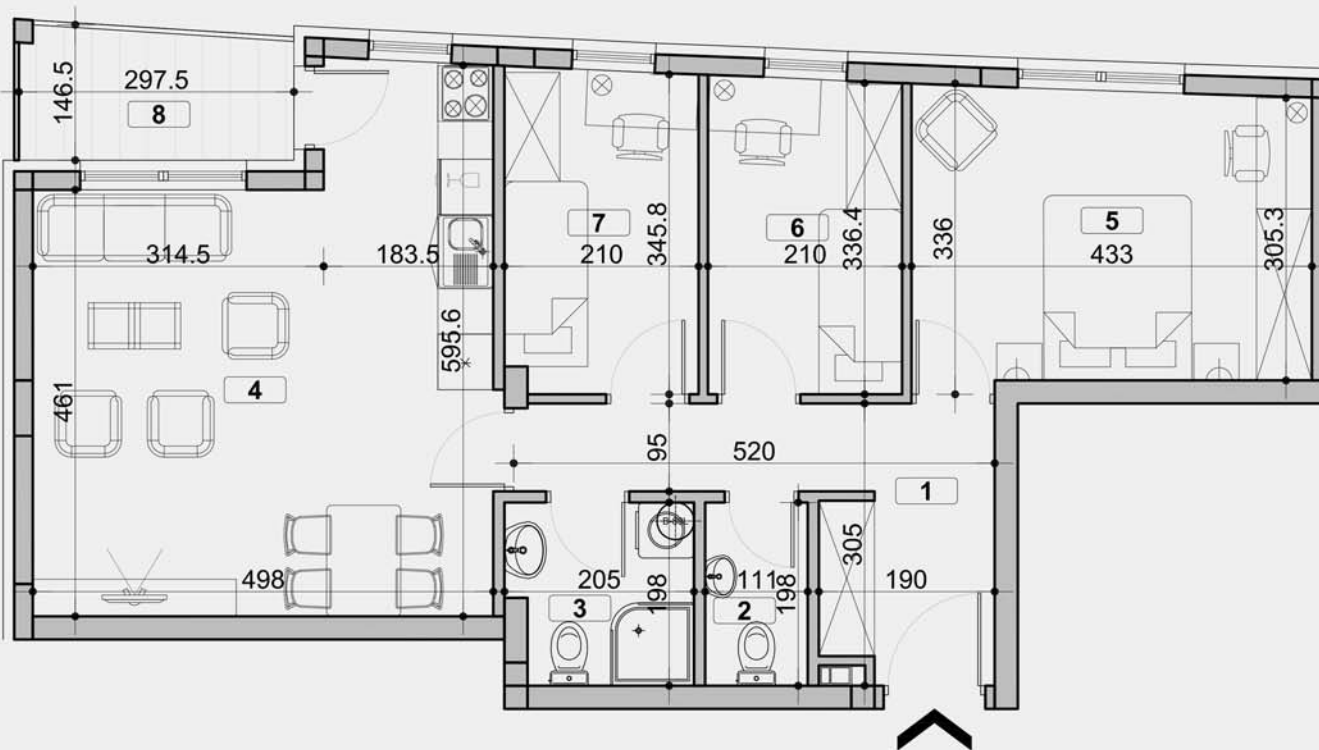

ПЕКА ДАПЧЕВИЋА
БЕОГРАД, ВОЖДОВАЦ

ЛАМЕЛА А - СТАН 1
I СПРАТ

1. ПРЕДСОБЉЕ	8.41м²
2. ТОАЛЕТ	2.13м²
3. КУПАТИЛО	3.71м²
4. КОМБИНОВАНА СОБА	24.87м²
5. СОБА	13.29м²
6. СОБА	6.94м²
7. СОБА	7.07м²
8. БАЛКОН	3.95м²

ПОВРШИНА СТАНА 70.38м²