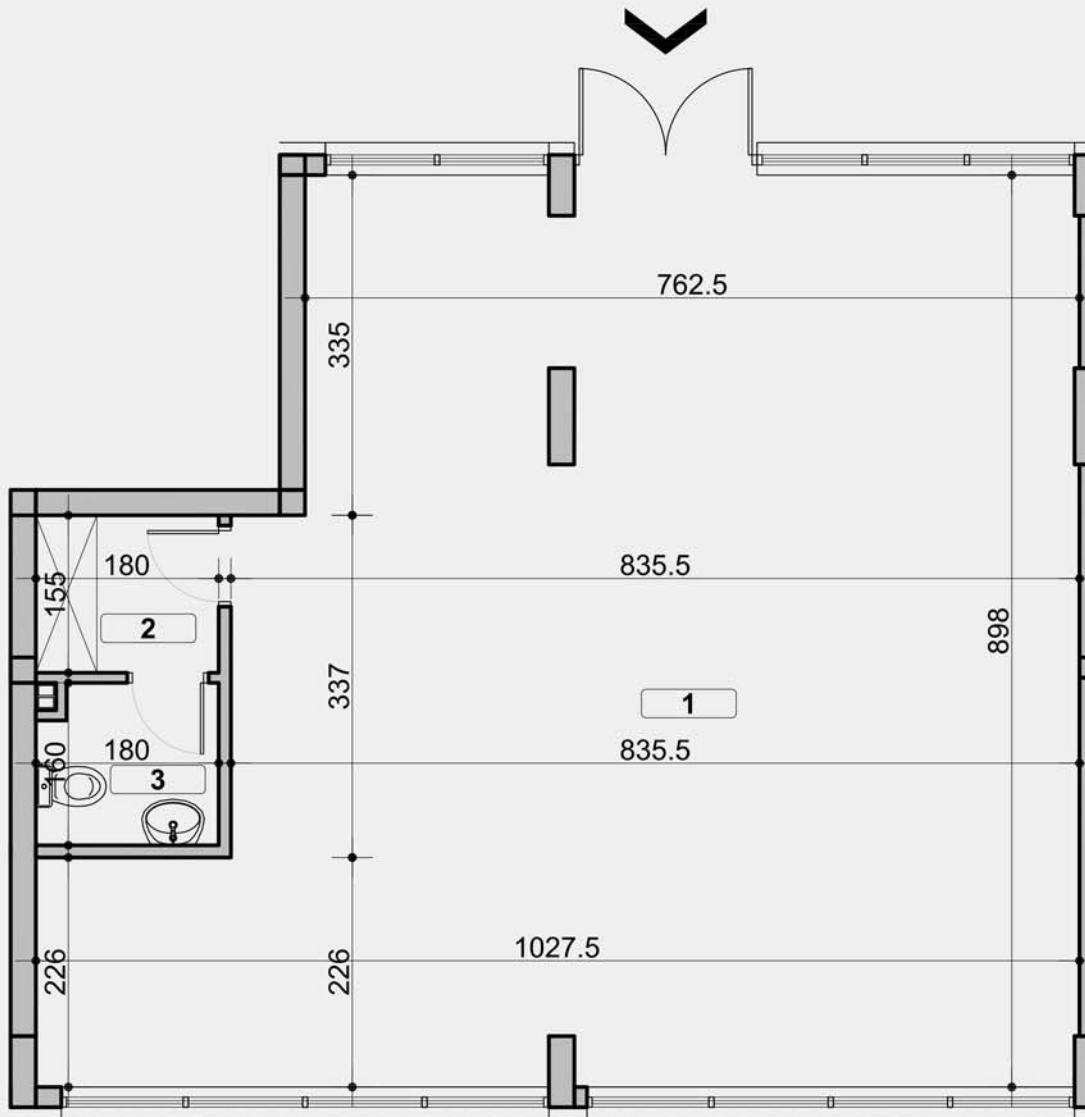

**ПЕКА ДАПЧЕВИЋА  
БЕОГРАД, ВОЖДОВАЦ**

**ЛАМЕЛА А - ПОСЛОВНИ ПРОСТОР П2  
ПРИЗЕМЉЕ**

1. ПОСЛОВНИ ПРОСТОР	74.08м <sup>2</sup>
2. ПРЕТПРОСТОР ТОАЛЕТА	2.71м <sup>2</sup>
3. ТОАЛЕТ	2.69м <sup>2</sup>

**ПОВРШИНА 79.47м<sup>2</sup>**