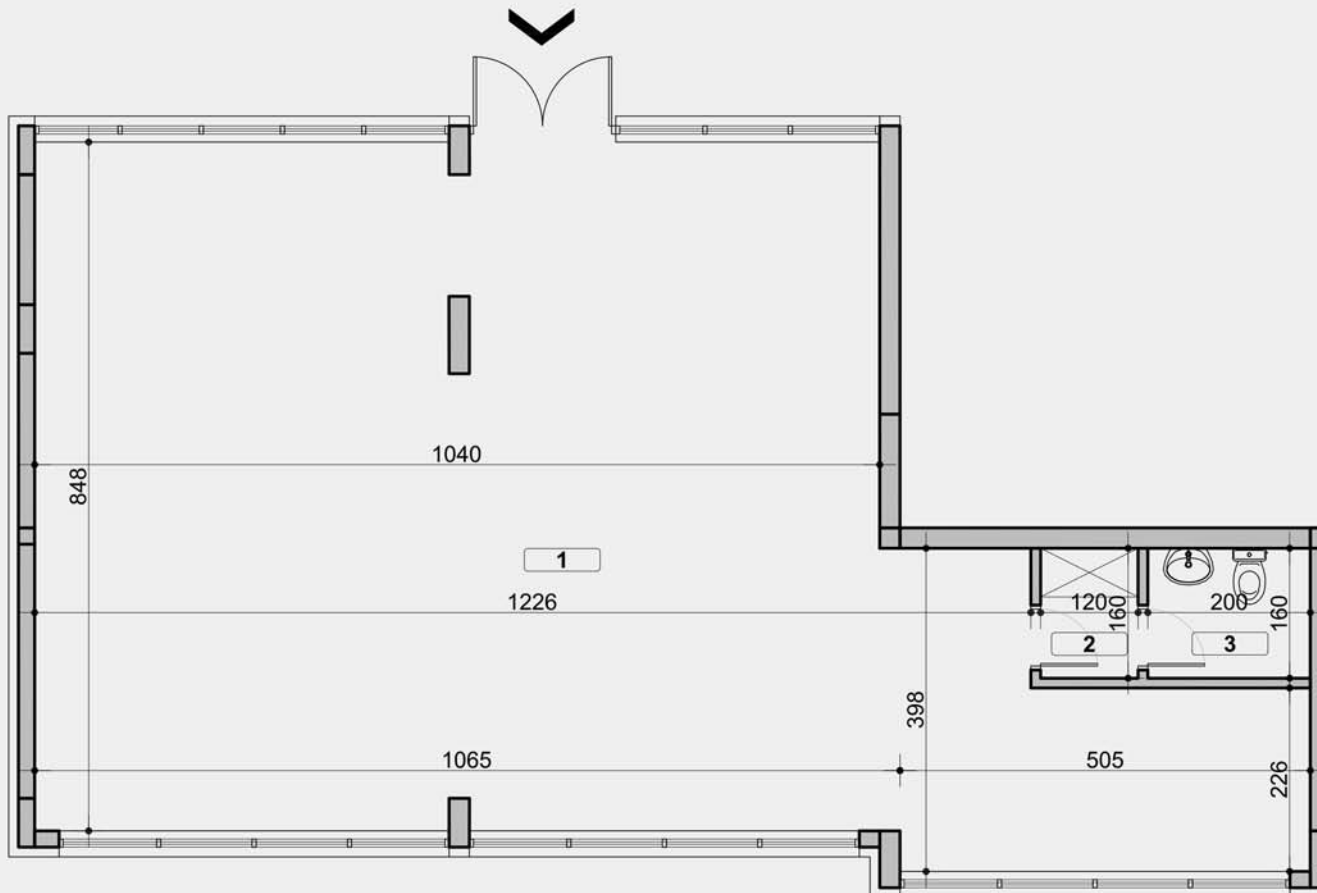

**ПЕКА ДАПЧЕВИЋА  
БЕОГРАД, ВОЖДОВАЦ**

**ЛАМЕЛА А - ПОСЛОВНИ ПРОСТОР П1  
ПРИЗЕМЉЕ**

1. ПОСЛОВНИ ПРОСТОР	99.72м <sup>2</sup>
2. ПРЕТПРОСТОР ТОАЛЕТА	1.86м <sup>2</sup>
3. ТОАЛЕТ	3.10м <sup>2</sup>

**ПОВРШИНА 104.69м<sup>2</sup>**